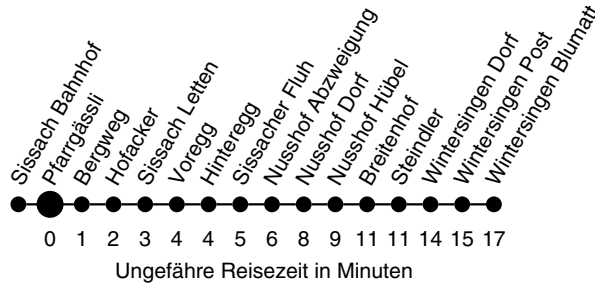

106

Abfahrtszeiten ab Pfarrgässli Richtung Wintersingen

Montag - Freitag

Samstag

Sonn- / Feiertag

4			4
5			5
6	15 ^E		6
7	08 ^E	08 ^E	7
8	08 ^E	08 ^E	8
9	08 ^B	08 ^B	9
10			10
11	13 ^E	08 ^E	11
12	02	38 ^B	12
13			13
14	08 ^B	08 ^B	14
15	36 ^B		15
16	30	08 ^B	16
17	13	08 ^B	17
18	08 ^B	08 ^B	18
19	08 ^B	08 ^B	19
20	08 ^H _B	08 ^B	20
21			21
22			22
23			23
0			0
1			1
2			2
3			3

Erläuterungen:

B fährt bei Bedarf via Nusshof Dorf
 Nusshof Dorf und Nusshof Hübel nur Ausstieg
 E fährt nicht via Nusshof Dorf
 H verkehrt nur Freitag

Als Feiertage gelten: Neujahr, Karfreitag, Ostermontag, 1. Mai, Auffahrt, Pfingstmontag, 1. August, Weihnachten, Stephanstag