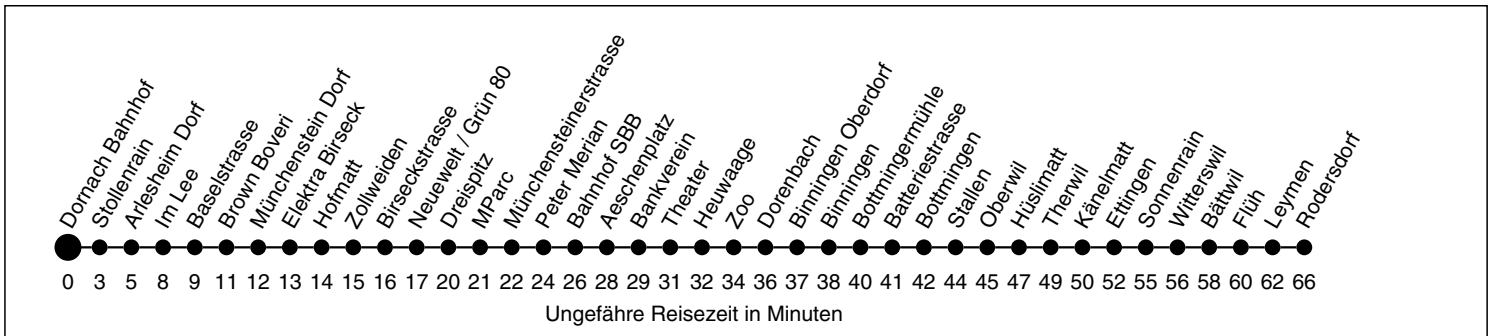

10

Abfahrtszeiten ab Dornach Bahnhof Richtung Rodersdorf

Montag - Freitag

Samstag

Sonntag

4	48		4
5	08 28 38 48 58	11 26 41 56	13 28 43 58
6	08 18 28 38 48 58	11 26 41 56	12 27 42 57
7	08 18 28 38 48 58	11 26 41 56	12 27 42 57
8	08 18 28 38 48 58	11 26 38 48 58	12 27 42 57
9	08 18 28 38 48 58	08 18 28 38 48 58	11 26 41 56
10	08 18 28 38 48 58	08 18 28 38 48 58	11 26 41 56
11	08 18 28 38 48 58	08 18 28 38 48 58	11 26 41 56
12	08 18 28 38 48 58	08 18 28 38 48 58	11 26 41 56
13	08 18 28 38 48 58	08 18 28 38 48 58	11 26 41 56
14	08 18 28 38 48 58	08 18 28 38 48 58	11 26 41 56
15	08 18 28 38 48 58	08 18 28 38 48 58	11 26 41 56
16	08 18 28 38 48 58	08 18 28 38 48 58	11 26 41 56
17	08 18 28 38 48 58	08 18 28 38 48 58	11 26 41 56
18	08 18 28 38 48 58	11 26 41 56	11 27 42 57
19	08 18 28 41 56	12 27 42 57	12 27 42 57
20	11 26 42 57	12 27 42 57	12 27 42 57
21	12 27 42 57	12 27 42 57	12 27 42 57
22	12 27 42 57	12 27 42 57	12 27 42 57
23	12 27 42 57	12 27 42 57	12 27 49
0	12 27 42 57	12 27 42 57	01 13 27 42
1	12 ^H 42 ^H	12 27 42	
2			
3			