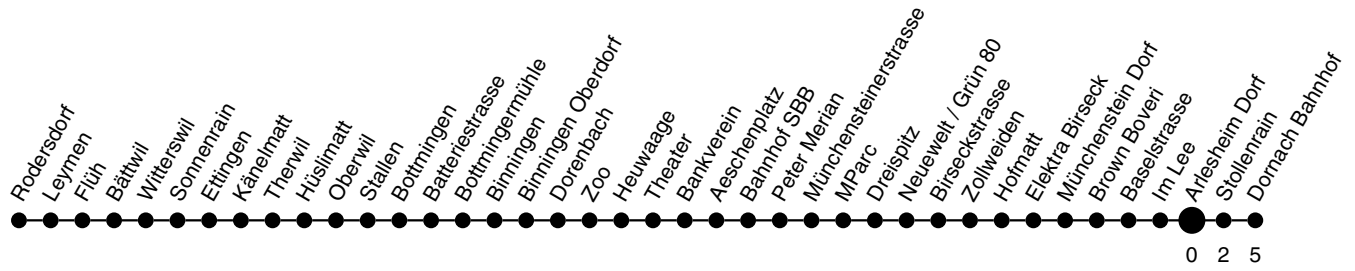

10

Abfahrtszeiten ab
Arlesheim Dorf

Richtung Dornach Bahnhof

Montag - Freitag

Samstag

Sonntag

4	48			4
5	06 26 36 46 56	11 26 41 56	09 24 39 54	5
6	07 17 27 37 47 57	07 23 38 53	06 22 37 52	6
7	07 17 27 37 47 57	08 23 38 53	07 22 37 52	7
8	07 17 27 37 47 57	08 23 38 48 57	07 22 37 52	8
9	07 17 27 37 47 57	08 18 27 37 47 57	08 23 38 53	9
10	07 17 27 37 47 57	07 17 27 37 47 57	08 23 38 53	10
11	07 17 27 37 47 57	07 17 27 37 47 57	08 23 38 53	11
12	07 17 27 37 47 57	07 17 27 37 47 57	08 23 38 53	12
13	07 17 27 37 47 57	07 17 27 37 47 57	08 23 38 53	13
14	07 17 27 37 47 57	07 17 27 37 47 57	08 23 38 53	14
15	07 17 27 37 47 57	07 17 27 37 47 57	08 23 38 53	15
16	07 17 27 37 47 57	07 17 27 37 47 57	08 23 38 53	16
17	07 17 27 37 47 57	07 17 27 37 47 57	08 23 38 53	17
18	07 17 27 37 47 57	07 17 36 47	08 22 37 52	18
19	07 17 27 37 47	07 22 37 52	07 22 37 52	19
20	06 17 37 52	07 22 37 52	07 22 37 52	20
21	07 22 37 52	07 22 37 52	07 22 37 52	21
22	07 22 37 52	07 22 37 52	07 22 37 52	22
23	07 22 37 52	07 22 37 52	07 22 37 55	23
0	07 22 37 52	07 22 37 52	08 22 37	0
1	07 ^H 37 ^H	07 22 37		1
2				2
3				3