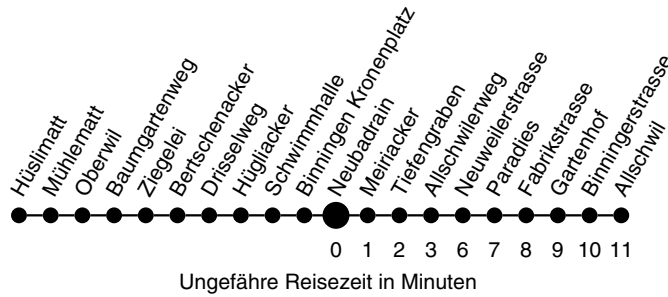

61

Abfahrtszeiten ab Neubadrain Richtung Allschwil

Montag - Freitag

Samstag

Sonn- / Feiertag

4			4
5	32	32	5
6	02 32 47	02 32	6
7	02 17 32 47	02 32	7
8	02 17 32	02 32	8
9	02 32	02 32	9
10	02 32	02 32	10
11	02 32 47	02 32	11
12	02 17 32 47	02 32	12
13	02 17 32	02 32	13
14	02 32	02 32	14
15	02 32 47	02 32	15
16	02 17 32 47	02 32	16
17	02 17 32 47	02 32	17
18	02 17 32	02 32	18
19	02 32	02 32	19
20	05 35	05 35	20
21	05 35	05 35	21
22	05 35	05 35	22
23	05 35	05 35	23
0			0
1			1
2			2
3			3

Erläuterungen:

Als Feiertage gelten: Neujahr, Karfreitag, Ostermontag, 1. Mai, Auffahrt, Pfingstmontag, 1. August, Weihnachten, Stephanstag

Baselland Transport AG, 4104 Oberwil
Telefon 061 406 11 99 / Fax 061 406 11 22
www.bl.t.ch / info@bl.t.ch

Billetverkauf: Beim Bus-Chauffeur
Gültig ab: 11. August 2008