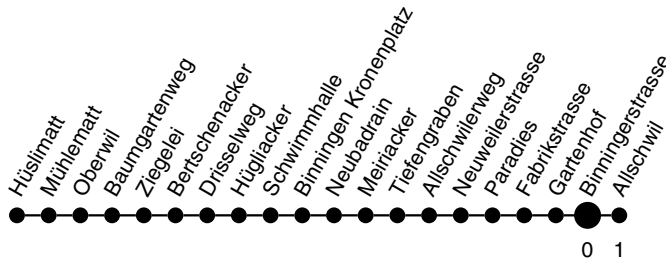

61

Abfahrtszeiten ab Binnergerstrasse Richtung Allschwil

Montag - Freitag

Samstag

Sonn- / Feiertag

4				4
5	42	42		5
6	12 42 57	12 42		6
7	12 27 42 57	12 42		7
8	12 27 42	12 42	15	8
9	12 42	12 42	15	9
10	12 42	12 42	15	10
11	12 42 57	12 42	10	11
12	12 27 42 57	12 42	10	12
13	12 27 42	12 42	10	13
14	12 42	12 42	10	14
15	12 42 57	12 42	10	15
16	12 27 42 57	12 42	10	16
17	12 27 42 57	12 42	10	17
18	12 27 42	12 42	10	18
19	12 42	12 42	10	19
20	15 45	15 45	15	20
21	15 45	15 45	15	21
22	15 45	15 45	15	22
23	15 45	15 45	15	23
0				0
1				1
2				2
3				3

Erläuterungen:

Als Feiertage gelten: Neujahr, Karfreitag, Ostermontag, 1. Mai, Auffahrt, Pfingstmontag, 1. August, Weihnachten, Stephanstag

Baselland Transport AG, 4104 Oberwil
Telefon 061 406 11 99 / Fax 061 406 11 22
www.bl.t.ch / info@bl.t.ch

Billetverkauf: Beim Bus-Chauffeur
Gültig ab: 11. August 2008