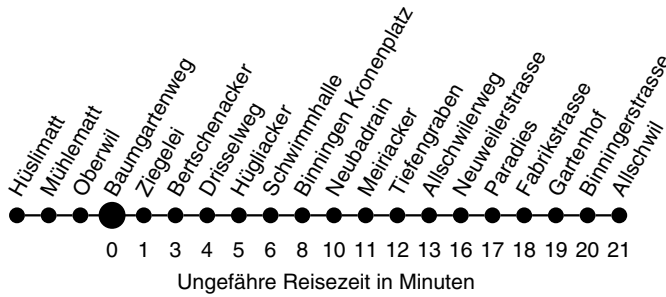

61

Abfahrtszeiten ab Baumgartenweg Richtung Allschwil

Montag - Freitag

Samstag

Sonn- / Feiertag

4			4
5	21 51	21 51	5
6	21 36 51	21 51	6
7	06 21 36 51	21 51	49 7
8	06 21 51	21 51	49 8
9	21 51	21 51	49 9
10	21 51	21 51	49 10
11	21 36 51	21 51	49 11
12	06 21 36 51	21 51	49 12
13	06 21 51	21 51	49 13
14	21 51	21 51	49 14
15	21 36 51	21 51	49 15
16	06 21 36 51	21 51	49 16
17	06 21 36 51	21 51	49 17
18	06 21 51	21 51	49 18
19	21 49	21 49	49 19
20	19 49	19 49	49 20
21	19 49	19 49	49 21
22	19 49	19 49	49 22
23	19 49^C	19 49^C	49^C 23
0			0
1			1
2			2
3			3

Erläuterungen:
C nur bis Kronenplatz

Als Feiertage gelten: Neujahr, Karfreitag, Ostermontag, 1. Mai, Auffahrt, Pfingstmontag, 1. August, Weihnachten, Stephanstag

Baselland Transport AG, 4104 Oberwil
Telefon 061 406 11 99 / Fax 061 406 11 22
www.bl.t.ch / info@bl.t.ch

Billetverkauf: Beim Bus-Chauffeur
Gültig ab: 11. August 2008