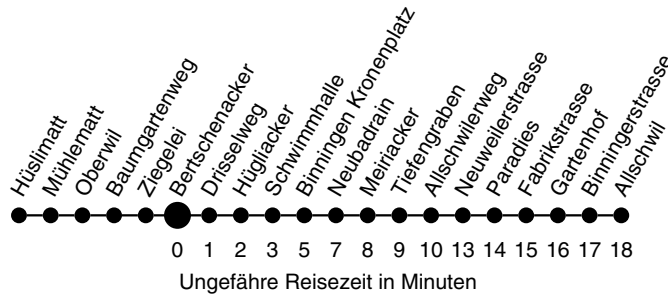

**Billetverkauf:** Beim Bus-Chauffeur  
**Gültig ab:** 11. August 2008

**61**

Abfahrtszeiten ab  
**Bertschenacker**  
**Richtung Allschwil**

**Montag - Freitag****Samstag****Sonn- / Feiertag**

<b>4</b>			<b>4</b>
<b>5</b>	24 54	24 54	<b>5</b>
<b>6</b>	24 39 54	24 54	<b>6</b>
<b>7</b>	09 24 39 54	24 54	<b>7</b>
<b>8</b>	09 24 54	24 54	<b>8</b>
<b>9</b>	24 54	24 54	<b>9</b>
<b>10</b>	24 54	24 54	<b>10</b>
<b>11</b>	24 39 54	24 54	<b>11</b>
<b>12</b>	09 24 39 54	24 54	<b>12</b>
<b>13</b>	09 24 54	24 54	<b>13</b>
<b>14</b>	24 54	24 54	<b>14</b>
<b>15</b>	24 39 54	24 54	<b>15</b>
<b>16</b>	09 24 39 54	24 54	<b>16</b>
<b>17</b>	09 24 39 54	24 54	<b>17</b>
<b>18</b>	09 24 54	24 54	<b>18</b>
<b>19</b>	24 52	24 52	<b>19</b>
<b>20</b>	22 52	22 52	<b>20</b>
<b>21</b>	22 52	22 52	<b>21</b>
<b>22</b>	22 52	22 52	<b>22</b>
<b>23</b>	22 52 <sup>C</sup>	22 52 <sup>C</sup>	<b>23</b>
<b>0</b>			<b>0</b>
<b>1</b>			<b>1</b>
<b>2</b>			<b>2</b>
<b>3</b>			<b>3</b>