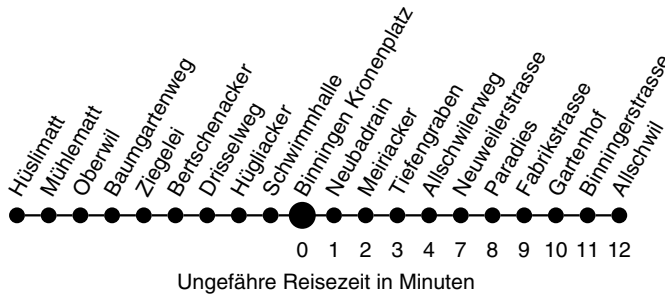

**Billetverkauf:** Beim Bus-Chauffeur  
**Gültig ab:** 11. August 2008

**61**

Abfahrtszeiten ab  
**Binningen Kronenplatz**  
**Richtung Allschwil**

**Montag - Freitag**

**Samstag**

**Sonn- / Feiertag**

<b>4</b>				<b>4</b>
<b>5</b>	31	31		<b>5</b>
<b>6</b>	01 31 46	01 31		<b>6</b>
<b>7</b>	01 16 31 46	01 31		<b>7</b>
<b>8</b>	01 16 31	01 31	04	<b>8</b>
<b>9</b>	01 31	01 31	04	<b>9</b>
<b>10</b>	01 31	01 31	04 59	<b>10</b>
<b>11</b>	01 31 46	01 31	59	<b>11</b>
<b>12</b>	01 16 31 46	01 31	59	<b>12</b>
<b>13</b>	01 16 31	01 31	59	<b>13</b>
<b>14</b>	01 31	01 31	59	<b>14</b>
<b>15</b>	01 31 46	01 31	59	<b>15</b>
<b>16</b>	01 16 31 46	01 31	59	<b>16</b>
<b>17</b>	01 16 31 46	01 31	59	<b>17</b>
<b>18</b>	01 16 31	01 31	59	<b>18</b>
<b>19</b>	01 31	01 31		<b>19</b>
<b>20</b>	04 34	04 34	04	<b>20</b>
<b>21</b>	04 34	04 34	04	<b>21</b>
<b>22</b>	04 34	04 34	04	<b>22</b>
<b>23</b>	04 34	04 34	04	<b>23</b>
<b>0</b>				<b>0</b>
<b>1</b>				<b>1</b>
<b>2</b>				<b>2</b>
<b>3</b>				<b>3</b>