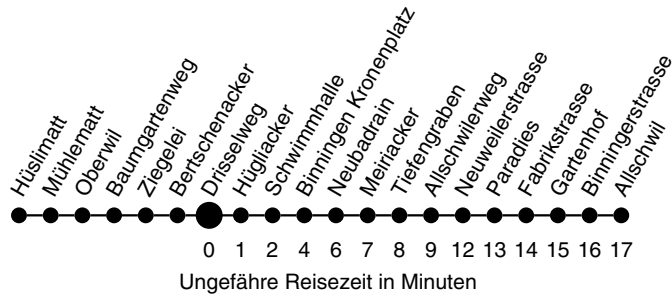

61

Abfahrtszeiten ab Drisselweg Richtung Allschwil

Montag - Freitag

Samstag

Sonn- / Feiertag

4				4
5	25 55	25 55		5
6	25 40 55	25 55		6
7	10 25 40 55	25 55	53	7
8	10 25 55	25 55	53	8
9	25 55	25 55	53	9
10	25 55	25 55	53	10
11	25 40 55	25 55	53	11
12	10 25 40 55	25 55	53	12
13	10 25 55	25 55	53	13
14	25 55	25 55	53	14
15	25 40 55	25 55	53	15
16	10 25 40 55	25 55	53	16
17	10 25 40 55	25 55	53	17
18	10 25 55	25 55	53	18
19	25 53	25 53	53	19
20	23 53	23 53	53	20
21	23 53	23 53	53	21
22	23 53	23 53	53	22
23	23 53^C	23 53^C	53^C	23
0				0
1				1
2				2
3				3

Erläuterungen:
C nur bis Kronenplatz

Als Feiertage gelten: Neujahr, Karfreitag, Ostermontag, 1. Mai, Auffahrt, Pfingstmontag, 1. August, Weihnachten, Stephanstag

Baselland Transport AG, 4104 Oberwil
Telefon 061 406 11 99 / Fax 061 406 11 22
www.bl.t.ch / info@bl.t.ch

Billetverkauf: Beim Bus-Chauffeur
Gültig ab: 11. August 2008