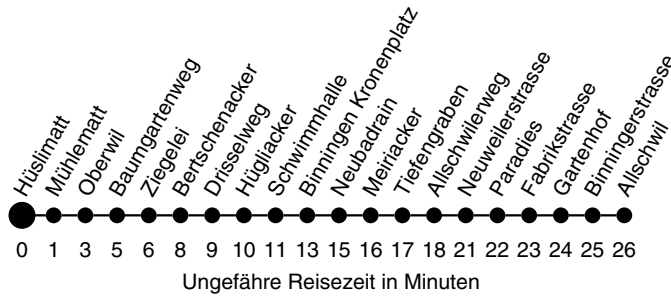

61

Abfahrtszeiten ab  
Hüslimatt  
Richtung Allschwil

Montag - Freitag

Samstag

Sonn- / Feiertag

4			4
5	16 46	16 46	5
6	16 31 46	16 46	6
7	01 16 31 46	16 46	7
8	01 16 46	16 46	8
9	16 46	16 46	9
10	16 46	16 46	10
11	16 31 46	16 46	11
12	01 16 31 46	16 46	12
13	01 16 46	16 46	13
14	16 46	16 46	14
15	16 31 46	16 46	15
16	01 16 31 46	16 46	16
17	01 16 31 46	16	17
18	01 16 46		18
19	16 44		19
20	14		20
21			21
22			22
23			23
0			0
1			1
2			2
3			3