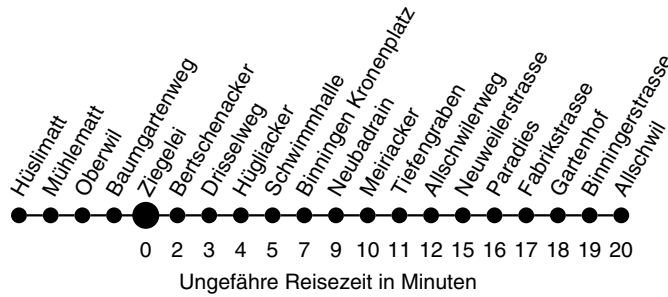

**Billetverkauf:** Beim Bus-Chauffeur  
**Gültig ab:** 11. August 2008

61

Abfahrtszeiten ab  
Ziegelei  
Richtung Allschwil

Montag - Freitag

Samstag

Sonn- / Feiertag

4			4
5	22 52	22 52	5
6	22 37 52	22 52	6
7	07 22 37 52	22 52	50 7
8	07 22 52	22 52	50 8
9	22 52	22 52	50 9
10	22 52	22 52	50 10
11	22 37 52	22 52	50 11
12	07 22 37 52	22 52	50 12
13	07 22 52	22 52	50 13
14	22 52	22 52	50 14
15	22 37 52	22 52	50 15
16	07 22 37 52	22 52	50 16
17	07 22 37 52	22 52	50 17
18	07 22 52	22 52	50 18
19	22 50	22 50	50 19
20	20 50	20 50	50 20
21	20 50	20 50	50 21
22	20 50	20 50	50 22
23	20 50 <sup>C</sup>	20 50 <sup>C</sup>	50 <sup>C</sup> 23
0			0
1			1
2			2
3			3