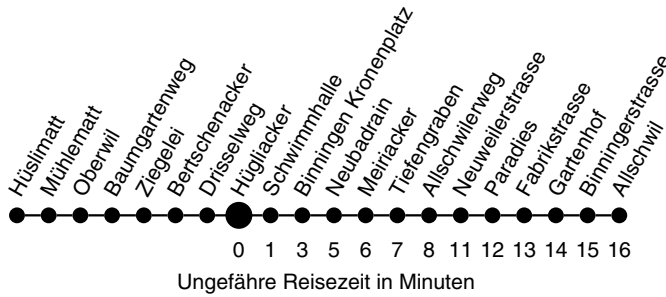

61

Abfahrtszeiten ab Hügliacker Richtung Allschwil

Montag - Freitag

Samstag

Sonn- / Feiertag

4			4
5	26 56	26 56	5
6	26 41 56	26 56	6
7	11 26 41 56	26 56	54 7
8	11 26 56	26 56	54 8
9	26 56	26 56	54 9
10	26 56	26 56	54 10
11	26 41 56	26 56	54 11
12	11 26 41 56	26 56	54 12
13	11 26 56	26 56	54 13
14	26 56	26 56	54 14
15	26 41 56	26 56	54 15
16	11 26 41 56	26 56	54 16
17	11 26 41 56	26 56	54 17
18	11 26 56	26 56	54 18
19	26 54	26 54	54 19
20	24 54	24 54	54 20
21	24 54	24 54	54 21
22	24 54	24 54	54 22
23	24 54^C	24 54^C	54^C 23
0			0
1			1
2			2
3			3

Erläuterungen:
C nur bis Kronenplatz

Als Feiertage gelten: Neujahr, Karfreitag, Ostermontag, 1. Mai, Auffahrt, Pfingstmontag, 1. August, Weihnachten, Stephanstag

Baselland Transport AG, 4104 Oberwil
Telefon 061 406 11 99 / Fax 061 406 11 22
www.blт.ch / info@blт.ch

Billetverkauf: Beim Bus-Chauffeur
Gültig ab: 11. August 2008