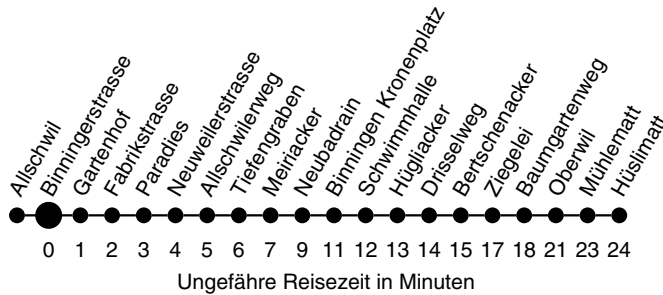

61

Abfahrtszeiten ab Binningerstrasse Richtung Hüslimatt

Montag - Freitag

Samstag

Sonn- / Feiertag

4			4
5	19 49	19 49	5
6	19 34 49	19 49	6
7	04 19 34 49	19 49	7
8	04 19 49	19 49	19^A
9	19 49	19 49	19^A
10	19 49	19 49	19^A
11	19 34 49	19 49	16^A
12	04 19 34 49	19 49	16^A
13	04 19 49	19 49	16^A
14	19 49	19 49	16^A
15	19 34 49	19 49	16^A
16	04 19 34 49	19 49	16^A
17	04 19 34 49	19^A 49^A	16^A
18	04 19 49	19^A 49^A	16^A
19	19 49	19^A 49^A	19^A
20	19^A 49^A	19^A 49^A	19^A
21	19^A 49^A	19^A 49^A	19^A
22	19^A 49^A	19^A 49^A	19^A
23	19^A	19^A	19^A
0			0
1			1
2			2
3			3

Erläuterungen:
A nur bis Oberwil

Als Feiertage gelten: Neujahr, Karfreitag, Ostermontag, 1. Mai, Auffahrt, Pfingstmontag, 1. August, Weihnachten, Stephanstag

Baselland Transport AG, 4104 Oberwil
Telefon 061 406 11 99 / Fax 061 406 11 22
www.bl.t.ch / info@bl.t.ch

Billetverkauf: Beim Bus-Chauffeur
Gültig ab: 11. August 2008