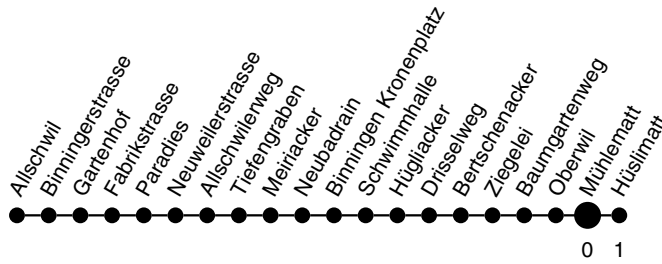

Billetverkauf: Beim Bus-Chauffeur
Gültig ab: 11. August 2008

61

Abfahrtszeiten ab Mühlematt Richtung Hüslimatt

Montag - Freitag

Samstag

Sonn- / Feiertag

4			4
5	42	42	5
6	12 42 57	12 42	6
7	12 27 42 57	12 42	7
8	12 27 42	12 42	8
9	12 42	12 42	9
10	12 42	12 42	10
11	12 42 57	12 42	11
12	12 27 42 57	12 42	12
13	12 27 42	12 42	13
14	12 42	12 42	14
15	12 42 57	12 42	15
16	12 27 42 57	12 42	16
17	12 27 42 57	12	17
18	12 27 42		18
19	12 42		19
20	12		20
21			21
22			22
23			23
0			0
1			1
2			2
3			3