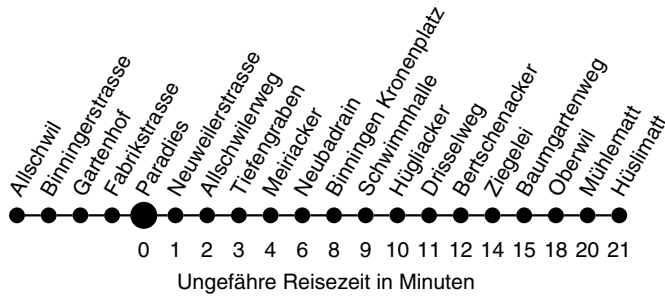

61

Abfahrtszeiten ab Paradies Richtung Hüslimatt

Montag - Freitag

Samstag

Sonn- / Feiertag

4			4
5	22 52	22 52	5
6	22 37 52	22 52	6
7	07 22 37 52	22 52	7
8	07 22 52	22 52	22^A 8
9	22 52	22 52	22^A 9
10	22 52	22 52	22^A 10
11	22 37 52	22 52	19^A 11
12	07 22 37 52	22 52	19^A 12
13	07 22 52	22 52	19^A 13
14	22 52	22 52	19^A 14
15	22 37 52	22 52	19^A 15
16	07 22 37 52	22 52	19^A 16
17	07 22 37 52	22^A 52^A	19^A 17
18	07 22 52	22^A 52^A	19^A 18
19	22 52	22^A 52^A	22^A 19
20	22^A 52^A	22^A 52^A	22^A 20
21	22^A 52^A	22^A 52^A	22^A 21
22	22^A 52^A	22^A 52^A	22^A 22
23	22^A	22^A	22^A 23
0			0
1			1
2			2
3			3

Erläuterungen:
A nur bis Oberwil

Als Feiertage gelten: Neujahr, Karfreitag, Ostermontag, 1. Mai, Auffahrt, Pfingstmontag, 1. August, Weihnachten, Stephanstag

Baselland Transport AG, 4104 Oberwil
Telefon 061 406 11 99 / Fax 061 406 11 22
www.bl.t.ch / info@bl.t.ch

Billetverkauf: Beim Bus-Chauffeur
Gültig ab: 11. August 2008