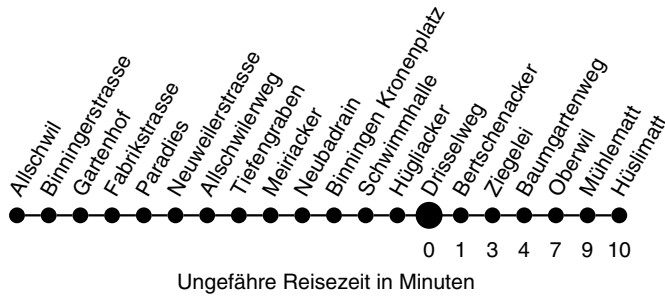

61

Abfahrtszeiten ab Drisselweg Richtung Hüslimatt

Montag - Freitag

Samstag

Sonn- / Feiertag

4				4
5	33	33		5
6	03 33 48	03 33		6
7	03 18 33 48	03 33		7
8	03 18 33	03 33	33^A	8
9	03 33	03 33	33^A	9
10	03 33	03 33	33^A	10
11	03 33 48	03 33	32^A	11
12	03 18 33 48	03 33	32^A	12
13	03 18 33	03 33	32^A	13
14	03 33	03 33	32^A	14
15	03 33 48	03 33	32^A	15
16	03 18 33 48	03 33	32^A	16
17	03 18 33 48	03 33^A	32^A	17
18	03 18 33	03^A 33^A	32^A	18
19	03 33	03^A 33^A	38^A	19
20	03 38^A	03^A 38^A	38^A	20
21	08^A 38^A	08^A 38^A	38^A	21
22	08^A 38^A	08^A 38^A	38^A	22
23	08^A 38^A	08^A 38^A	38^A	23
0				0
1				1
2				2
3				3

Erläuterungen:
A nur bis Oberwil

Als Feiertage gelten: Neujahr, Karfreitag, Ostermontag, 1. Mai, Auffahrt, Pfingstmontag, 1. August, Weihnachten, Stephanstag

Baselland Transport AG, 4104 Oberwil
Telefon 061 406 11 99 / Fax 061 406 11 22
www.bl.t.ch / info@bl.t.ch

Billetverkauf: Beim Bus-Chauffeur
Gültig ab: 11. August 2008