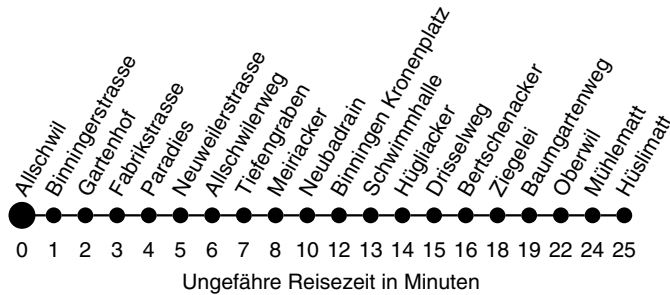

61

Abfahrtszeiten ab Allschwil Richtung Hüslimatt

Montag - Freitag

Samstag

Sonn- / Feiertag

Liniennummer	Montag - Freitag	Samstag	Sonn- / Feiertag	Liniennummer
4				4
5	18 48	18 48		5
6	18 33 48	18 48		6
7	03 18 33 48	18 48		7
8	03 18 48	18 48	18 ^A	8
9	18 48	18 48	18 ^A	9
10	18 48	18 48	18 ^A	10
11	18 33 48	18 48	15 ^A	11
12	03 18 33 48	18 48	15 ^A	12
13	03 18 48	18 48	15 ^A	13
14	18 48	18 48	15 ^A	14
15	18 33 48	18 48	15 ^A	15
16	03 18 33 48	18 48	15 ^A	16
17	03 18 33 48	18 ^A 48 ^A	15 ^A	17
18	03 18 48	18 ^A 48 ^A	15 ^A	18
19	18 48	18 ^A 48 ^A	18 ^A	19
20	18 ^A 48 ^A	18 ^A 48 ^A	18 ^A	20
21	18 ^A 48 ^A	18 ^A 48 ^A	18 ^A	21
22	18 ^A 48 ^A	18 ^A 48 ^A	18 ^A	22
23	18 ^A	18 ^A	18 ^A	23
0				0
1				1
2				2
3				3