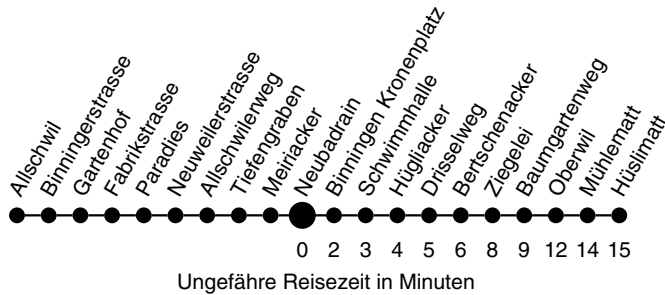

61

Abfahrtszeiten ab Neubadrain Richtung Hüslimatt

Montag - Freitag

Samstag

Sonn- / Feiertag

4			4
5	28 58	28 58	5
6	28 43 58	28 58	6
7	13 28 43 58	28 58	7
8	13 28 58	28 58	8
9	28 58	28 58	9
10	28 58	28 58	10
11	28 43 58	28 58	11
12	13 28 43 58	28 58	12
13	13 28 58	28 58	13
14	28 58	28 58	14
15	28 43 58	28 58	15
16	13 28 43 58	28 58	16
17	13 28 43 58	28^A 58^A	17
18	13 28 58	28^A 58^A	18
19	28 58	28^A 58^A	19
20	28^A 58^A	28^A 58^A	20
21	28^A 58^A	28^A 58^A	21
22	28^A 58^A	28^A 58^A	22
23	28^A	28^A	23
0			0
1			1
2			2
3			3

Erläuterungen:
A nur bis Oberwil

Als Feiertage gelten: Neujahr, Karfreitag, Ostermontag, 1. Mai, Auffahrt, Pfingstmontag, 1. August, Weihnachten, Stephanstag

Baselland Transport AG, 4104 Oberwil
Telefon 061 406 11 99 / Fax 061 406 11 22
www.bl.t.ch / info@bl.t.ch

Billetverkauf: Beim Bus-Chauffeur
Gültig ab: 11. August 2008