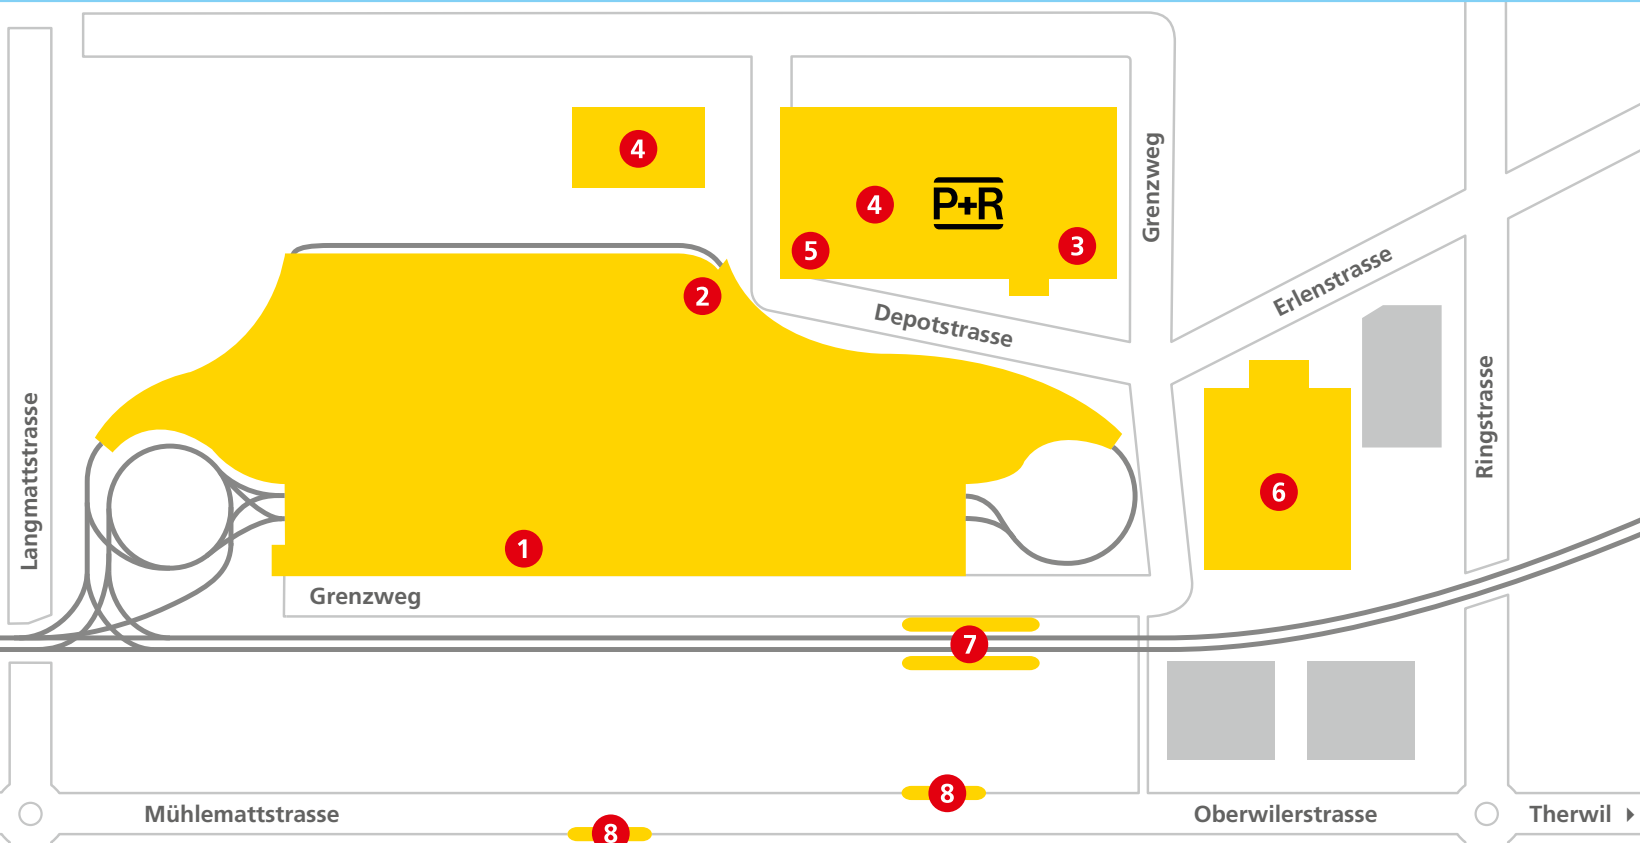

← Basel/Bruderholz

Therwilerstrasse

Therwil ▶

Hüsli matt

- 1** Geschäftssitz BLT
Erfang im 1. OG
- 2** Tramdepot
- 3** Buswerkstatt
- 4** Busgarage
- 5** Bahndienst
- 6** Elektrische Anlagen
- 7** Tramhaltestelle
Hüsli matt
- 8** Bushaltestelle
Hüsli matt

BLT Baselland Transport AG
 Grenzweg 1
 CH-4104 Oberwil
 Tel. +41 (0)61 406 11 11
 info@blt.ch
 www.blt.ch

← Basel

Mühle mattstrasse

8

Oberwilerstrasse

Therwil ▶