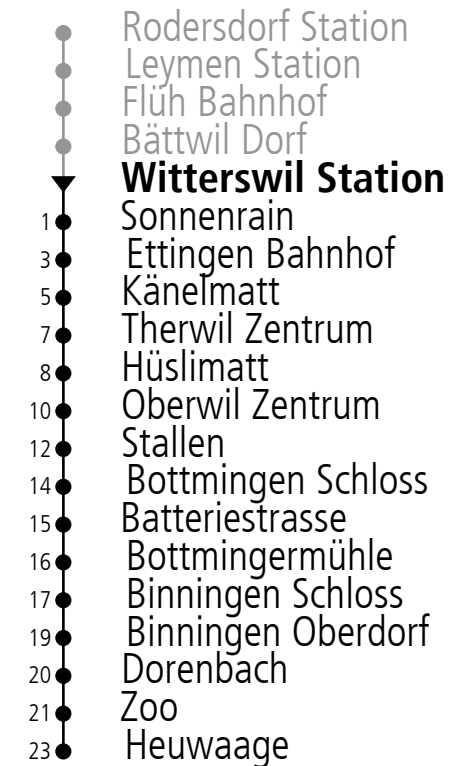

10

Richtung **Dornach Bahnhof**

Information: BLT Baselland Transport AG, 4104 Oberwil, Tel. 061 406 11 99, info@blt.ch

Gültig ab 09.09.2017

Montag - Freitag	Samstag	Sonntag
4		
5 05 _W 20 _W 35 _W 50 _W	05 _W 20 _W 35 _W 50 _W	05 _W 20 _W 35 _W 50 _W
6 05 _W 20 _W 28 _W 35 _W 43 _W 50 _W 58 _W	05 _W 20 _W 35 _W 50 _W	05 _W 20 _W 35 _W 50 _W
7 05 _W 13 _W 20 _W 28 _W 35 _W 43 _W 50 _W 58 _W	05 _W 20 _W 35 _W 50 _W	05 _W 20 _W 35 _W 50 _W
8 05 _W 13 _W 20 _W 35 _W 50 _W	05 _W 20 _W 35 _W 50 _W	05 _W 20 _W 35 _W 50 _W
9 05 _W 20 _W 35 _W 50 _W	05 _W 20 _W 35 _W 50 _W	05 _W 20 _W 35 _W 50 _W
10 05 _W 20 _W 35 _W 50 _W	05 _W 20 _W 35 _W 50 _W	05 _W 20 _W 30 _W 40 _W 50 _W
11 05 _W 20 _W 35 _W 50 _W	05 _W 20 _W 35 _W 50 _W	00 _W 10 _W 20 _W 30 _W 40 _W 50 _W
12 05 _W 20 _W 35 _W 50 _W	05 _W 20 _W 35 _W 50 _W	00 _W 10 _W 20 _W 30 _W 40 _W 50 _W
13 05 _W 20 _W 35 _W 50 _W	05 _W 20 _W 35 _W 50 _W	00 _W 10 _W 20 _W 30 _W 40 _W 50 _W
14 05 _W 20 _W 35 _W 50 _W	05 _W 20 _W 35 _W 50 _W	00 _W 10 _W 20 _W 30 _W 40 _W 50 _W
15 05 _W 20 _W 35 _W 50 _W	05 _W 20 _W 35 _W 50 _W	00 _W 10 _W 20 _W 30 _W 40 _W 50 _W
16 05 _W 20 _W 35 _W 50 _W	05 _W 20 _W 35 _W 50 _W	00 _W 10 _W 20 _W 30 _W 40 _W 50 _W
17 05 _W 20 _W 28 _W 35 _W 43 _W 50 _W 58 _W	05 _W 20 _W 35 _W 50 _W	00 _W 10 _W 20 _W 30 _W 40 _W 50 _W
18 05 _W 13 _W 20 _W 28 _W 35 _W 43 _W 50 _W	05 _W 20 _W 35 _W 50 _W	00 _W 10 _W 20 _W 30 _W 40 _W 50 _W
19 05 _W 20 _W 35 _W 50 _W	05 _W 20 _W 35 _W 50 _W	05 _W 20 _W 35 _W 50 _W
20 05 _W 20 _W 35 _W 50 _W	05 _W 20 _W 35 _W 50 _W	05 _W 20 _W 35 _W 50 _W
21 05 _W 20 _W 35 _W 50 _W	05 _W 20 _W 35 _W 50 _W	05 _W 20 _W 35 _W 50 _W
22 05 _W 20 _W 35 _W 50 _W	05 _W 20 _W 35 _W 50 _W	05 _W 20 _W 35 _W 50 _W
23 05 _W 20 _W 35 _W 50 _W 58 _L ^G	05 _W 20 _W 35 _W 50 _W	05 _W 20 _W 35 _W 50 _W 58 _L
0 05 _W 20 _W ^H 28 _L ^G 35 _W ^H 50 _W 58 _L	05 _W 20 _W 35 _W 50 _W 58 _L	05 _W 28 _L 31 _L 58 _L
1 01 _L ^G 20 _W ^H 28 _L 31 _L ^H	20 _W 28 _L 31 _L	01 _L 28 _L
2 02 _L ^H	02 _L	
3		
4		