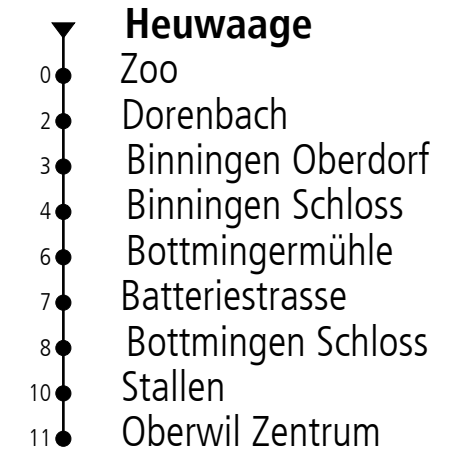

17

Richtung **Ettingen Bahnhof**

Information: BLT Baselland Transport AG, 4104 Oberwil, Tel. 061 406 11 99, info@blt.ch

Gültig ab 09.09.2017

Montag - Freitag	Samstag	Sonntag
4		
5		
6		
7 16 _A 23 _A 31 _A 38 _A 46 _A 53 _A		
8 01 _A 08 _A 16 _A 23 _A 31 _A		
9		
10		
11		
12		
13		
14		
15		
16 38 _A 46 _A 53 _A		
17 01 _A 08 _A 16 _A 23 _A 31 _A 38 _A 46 _A 53 _A		
18 01 _A 08 _A 16 _A		
19		
20		
21		
22		
23		
0		
1		
2		
3		

A = nur bis Oberwil Zentrum

Die Linie 17 verkehrt nicht an allen drei Basler Fasnachtstagen sowie am Donnerstagmorgen danach und an den Nachmittagen des 24. und 31. Dezember.
An Feiertagen gilt der Sonntagsfahrplan. Als Feiertage gelten: Neujahr, Karfreitag, Ostermontag, 1. Mai, Auffahrt, Pfingstmontag, 1. August, 25. und 26. Dezember.