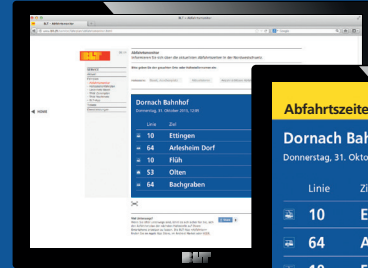

Werden Sie einer der ersten auf Service-Kurs.

Extra-Service zählt immer mehr. Mit dem BLT Abfahrtsmonitor sind Sie einen Schritt voraus und schenken Ihren Gästen und Kunden noch mehr Aufmerksamkeit. Sie können Ihre Kundschaft jederzeit über die Abfahrtszeiten aller öffentlichen Verkehrsmittel in der Nordwestschweiz informieren.

Alle Abfahrtszeiten im Blick.

Der BLT Abfahrtsmonitor erscheint auf Ihrem Bildschirm im Fullscreen Modus. Das macht es Ihnen bequem und leicht, Ihre Gäste und Kunden mit schnellen und zuverlässigen Informationen zu verwöhnen, z. B. an der Hotelrezeption oder in Ihrer Verkaufsstelle. **Keiner bleibt mehr ohne Anschluss.** Technische Anforderungen unter: www.bl.ch/abfahrtsmonitor

Die Stunde der Echtzeit ist gekommen.

Die Abfahrten der Busse der BLT und der AAGL (Autobus AG Liestal) werden in Echtzeit angezeigt, diejenigen der übrigen Verkehrsmittel beruhen auf Fahrplanzeiten. Es ist vorgesehen, die Echtzeitinformationen auf den gesamten öffentlichen Verkehr in der Nordwestschweiz auszuweiten. Die Information in Echtzeit ist an der Bezeichnung RT (Real Time) zu erkennen.

In 5 Schritten zum Abfahrtsmonitor.

1. www.blт.ch/abfahrtsmonitor aufrufen
2. Gewünschte Haltestelle eingeben
3. Fullscreen-Symbol  anklicken
4. BLT Abfahrtsmonitor erscheint in einem neuen Fenster
5. BLT Logo anklicken und Abfahrtsmonitor konfigurieren