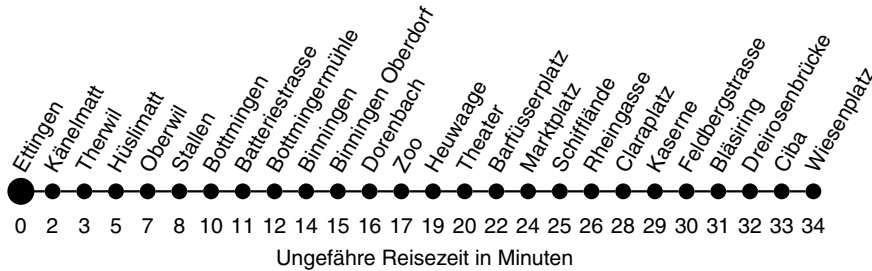

17

Abfahrtszeiten ab  
Ettingen  
Richtung Wiesenplatz

Montag - Freitag

Samstag

Sonn- / Feiertag

4				4
5				5
6				6
7	24 <sup>B</sup> 32 <sup>B</sup> 39 <sup>B</sup> 47 <sup>B</sup> 54 <sup>B</sup>			7
8	02 <sup>B</sup> 09 <sup>B</sup>			8
9				9
10				10
11				11
12				12
13				13
14		47 54		14
15		02 09 17 24 32 39 47 54		15
16	24 32 39 47 54	02 09 17 24 32 39 47 54 <sup>L</sup>		16
17	02 09 17 24 32 39 47 54	02 <sup>L</sup> 09 <sup>L</sup> 17 <sup>L</sup> 24 <sup>L</sup> 32 <sup>L</sup> 39 <sup>L</sup> 47 <sup>L</sup> 54 <sup>L</sup>		17
18	02 09 17 <sup>L</sup> 24 <sup>L</sup> 32 <sup>L</sup> 39 <sup>L</sup> 47 <sup>L</sup> 54 <sup>L</sup>	02 <sup>L</sup> 09 <sup>L</sup>		18
19	02 <sup>L</sup> 09 <sup>L</sup> 17 <sup>L</sup> 24 <sup>L</sup> 32 <sup>L</sup>			19
20				20
21				21
22				22
23				23
0				0
1				1
2				2
3				3

Erläuterungen:  
B nur bis Schiffflände  
L nur bis Hüslimatt

Als Feiertage gelten: Neujahr, Karfreitag, Ostermontag, 1. Mai, Auffahrt, Pfingstmontag, 1. August, Weihnachten, Stephanstag  
verkehrt nicht: - an Sonn- und Feiertagen  
- an allen drei Basler Fasnachtstagen, sowie am Donnerstagmorgen danach  
- an den Nachmittagen des 24. und 31. Dezember