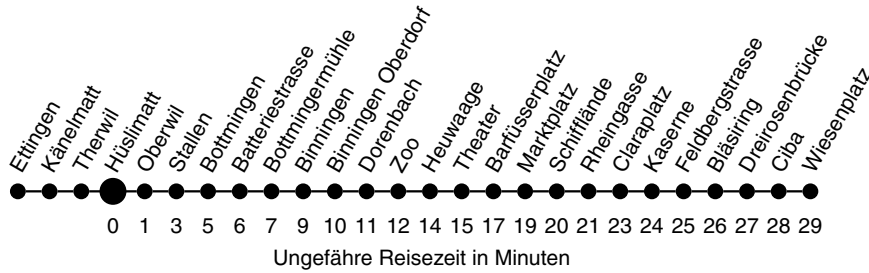

17

Abfahrtszeiten ab Hüslimatt Richtung Wiesenplatz

Montag - Freitag

Samstag

Sonn- / Feiertag

4				4
5				5
6				6
7	29 ^B 37 ^B 44 ^B 52 ^B 59 ^B			7
8	07 ^B 14 ^B			8
9				9
10				10
11				11
12				12
13				13
14		52 59		14
15		07 14 22 29 37 44 52 59		15
16	29 37 44 52 59	07 14 22 29 37 44 52		16
17	07 14 22 29 37 44 52 59			17
18	07 14			18
19				19
20				20
21				21
22				22
23				23
0				0
1				1
2				2
3				3

Erläuterungen:
B nur bis Schifflande

Als Feiertage gelten: Neujahr, Karfreitag, Ostermontag, 1. Mai, Auffahrt, Pfingstmontag, 1. August, Weihnachten, Stephanstag
verkehrt nicht: - an Sonn- und Feiertagen
- an allen drei Basler Fasnachtstagen, sowie am Donnerstagmorgen danach
- an den Nachmittagen des 24. und 31. Dezember