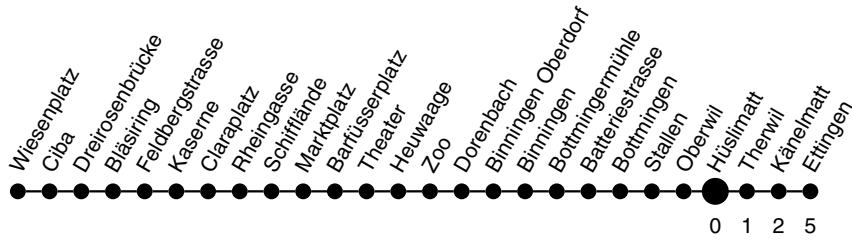

# Abfahrtszeiten ab Hüslimatt Richtung Ettingen