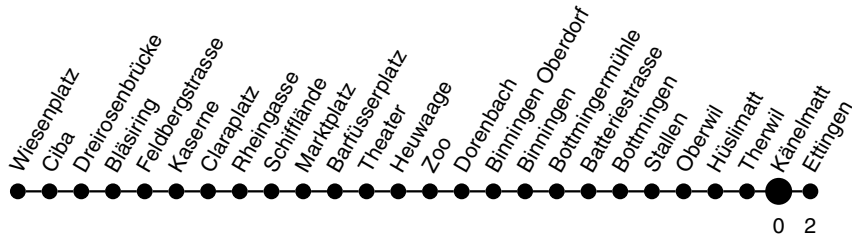

17

Abfahrtszeiten ab Känelmatt Richtung Ettingen

Montag - Freitag

Samstag

Sonn- / Feiertag

4				4
5				5
6				6
7	17 25 32 40 47 55			7
8	02			8
9				9
10				10
11				11
12				12
13				13
14		40 47 55		14
15		02 10 17 25 32 40 47 55		15
16	17 25 32 40 47 55	02 10 17 25 32 40		16
17	02 10 17 25 32 40 47 55			17
18	02			18
19				19
20				20
21				21
22				22
23				23
0				0
1				1
2				2
3				3

Erläuterungen:

Als Feiertage gelten: Neujahr, Karfreitag, Ostermontag, 1. Mai, Auffahrt, Pfingstmontag, 1. August, Weihnachten, Stephanstag
 verkehrt nicht: - an Sonn- und Feiertagen
 - an allen drei Basler Fasnachtstagen, sowie am Donnerstagmorgen danach
 - an den Nachmittagen des 24. und 31. Dezember