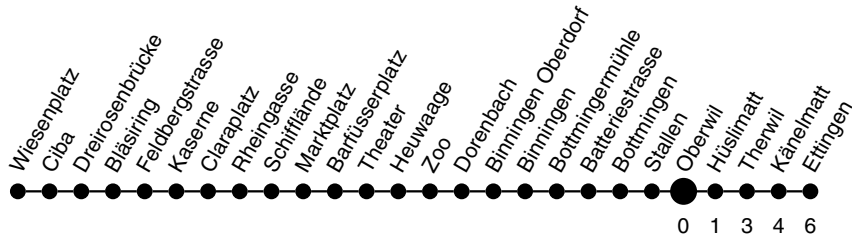

17

Abfahrtszeiten ab  
**Oberwil**  
**Richtung Ettingen**

Ungefähre Reisezeit in Minuten

**Montag - Freitag**

**Samstag**

**Sonn- / Feiertag**

4				4
5				5
6				6
7	13 20 28 35 43 50 58			7
8				8
9				9
10				10
11				11
12				12
13				13
14		35 43 50 58		14
15		05 13 20 28 35 43 50 58		15
16	13 20 28 35 43 50 58	05 13 20 28 35		16
17	05 13 20 28 35 43 50 58			17
18				18
19				19
20				20
21				21
22				22
23				23
0				0
1				1
2				2
3				3

Erläuterungen:

Als Feiertage gelten: Neujahr, Karfreitag, Ostermontag, 1. Mai, Auffahrt, Pfingstmontag, 1. August, Weihnachten, Stephanstag  
 verkehrt nicht: - an Sonn- und Feiertagen  
 - an allen drei Basler Fasnachtstagen, sowie am Donnerstagmorgen danach  
 - an den Nachmittagen des 24. und 31. Dezember