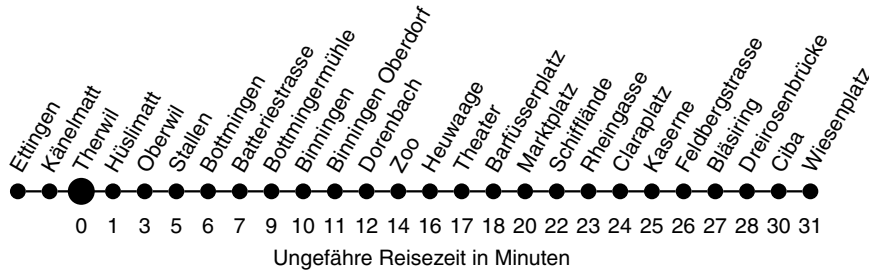

17

Abfahrtszeiten ab  
Therwil  
Richtung Wiesenplatz

Montag - Freitag

Samstag

Sonn- / Feiertag

4				4
5				5
6				6
7	28 <sup>B</sup> 35 <sup>B</sup> 43 <sup>B</sup> 50 <sup>B</sup> 58 <sup>B</sup>			7
8	05 <sup>B</sup> 13 <sup>B</sup>			8
9				9
10				10
11				11
12				12
13				13
14		50 58		14
15		05 13 20 28 35 43 50 58		15
16	28 35 43 50 58	05 13 20 28 35 43 50 58 <sup>L</sup>		16
17	05 13 20 28 35 43 50 58	05 <sup>L</sup> 13 <sup>L</sup> 20 <sup>L</sup> 28 <sup>L</sup> 35 <sup>L</sup> 43 <sup>L</sup> 50 <sup>L</sup> 58 <sup>L</sup>		17
18	05 13 20 <sup>L</sup> 28 <sup>L</sup> 35 <sup>L</sup> 43 <sup>L</sup> 50 <sup>L</sup> 58 <sup>L</sup>	05 <sup>L</sup> 13 <sup>L</sup>		18
19	05 <sup>L</sup> 13 <sup>L</sup> 20 <sup>L</sup> 28 <sup>L</sup> 35 <sup>L</sup>			19
20				20
21				21
22				22
23				23
0				0
1				1
2				2
3				3

Erläuterungen:  
B nur bis Schiffflände  
L nur bis Hüslimatt

Als Feiertage gelten: Neujahr, Karfreitag, Ostermontag, 1. Mai, Auffahrt, Pfingstmontag, 1. August, Weihnachten, Stephanstag  
verkehrt nicht: - an Sonn- und Feiertagen  
- an allen drei Basler Fasnachtstagen, sowie am Donnerstagmorgen danach  
- an den Nachmittagen des 24. und 31. Dezember