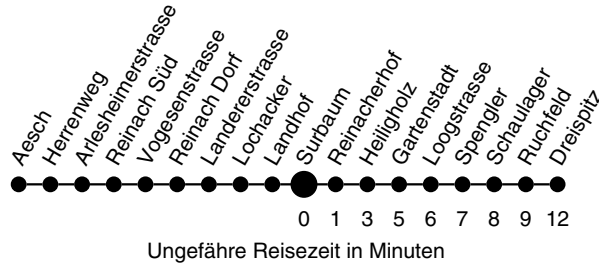

11

Abfahrtszeiten ab
Surbaum

Richtung Dreispitz - St-Louis Grenze

Mo-Do (12.-15.10.15)

Samstag

Sonntag (11.10.15)

4			4
5			5
6			6
7			7
8			8
9			9
10			10
11			11
12			12
13			13
14			14
15			15
16			16
17			17
18			18
19			19
20			20
21	17 32 47		17 32 47 21
22	02 17 32 47		02 17 32 47 22
23	02 17 32 47^R		02 17 32 47^R 23
0	02^R 19^R 34^R 49^R		02^R 19^R 34^R 49^R 0
1	04^R		04^R 1
2			2
3			3

Erläuterungen:

R nur bis Dreispitz (Endstation, kein Tramanschluss Linie 11)

Baselland Transport AG, 4104 Oberwil
Telefon 061 406 11 99 / Fax 061 406 11 22
www.bl.t.ch / info@bl.t.ch

Billetverkauf: Am Billetautomaten
Gültig ab: 11. bis 15. Oktober 2015