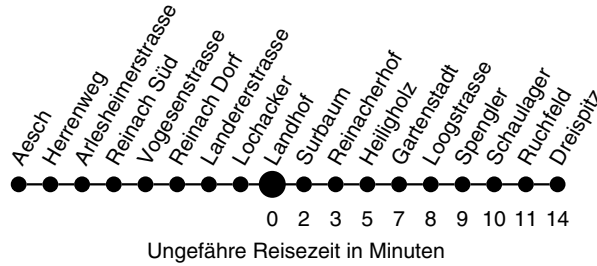

11

Abfahrtszeiten ab
Lochacker

Richtung Dreispitz - St-Louis Grenze

Mo-Do (12.-15.10.15)

Samstag

Sonntag (11.10.15)

4			4
5			5
6			6
7			7
8			8
9			9
10			10
11			11
12			12
13			13
14			14
15			15
16			16
17			17
18			18
19			19
20			20
21	14 29 44 59		14 29 44 59 21
22	14 29 44 59		14 29 44 59 22
23	14 29 44 ^R 59 ^R		14 29 44 ^R 59 ^R 23
0	16 ^R 31 ^R 46 ^R		16 ^R 31 ^R 46 ^R 0
1	01 ^R		01 ^R 1
2			2
3			3

Erläuterungen:

R nur bis Dreispitz (Endstation, kein Tramanschluss Linie 11)

Baselland Transport AG, 4104 Oberwil
Telefon 061 406 11 99 / Fax 061 406 11 22
www.bl.t.ch / info@bl.t.ch

Billetverkauf: Am Billetautomaten
Gültig ab: 11. bis 15. Oktober 2015

11

Abfahrtszeiten ab
Landhof

Richtung Dreispitz - St-Louis Grenze

Mo-Do (12.-15.10.15)

Samstag

Sonntag (11.10.15)

4			4
5			5
6			6
7			7
8			8
9			9
10			10
11			11
12			12
13			13
14			14
15			15
16			16
17			17
18			18
19			19
20			20
21	15 30 45		15 30 45 21
22	00 15 30 45		00 15 30 45 22
23	00 15 30 45 ^R		00 15 30 45 ^R 23
0	00 ^R 17 ^R 32 ^R 47 ^R		00 ^R 17 ^R 32 ^R 47 ^R 0
1	02 ^R		02 ^R 1
2			2
3			3