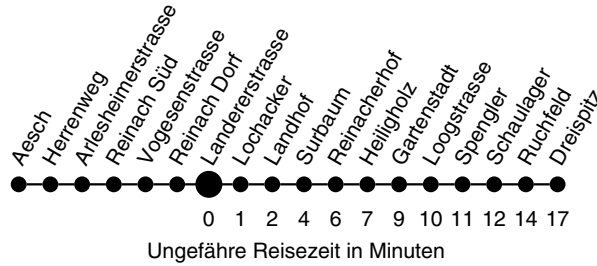

11

Abfahrtszeiten ab
Landererstrasse

Richtung Dreispitz - St-Louis Grenze

Mo-Do (12.-15.10.15)

Samstag

Sonntag (11.10.15)

4			4
5			5
6			6
7			7
8			8
9			9
10			10
11			11
12			12
13			13
14			14
15			15
16			16
17			17
18			18
19			19
20			20
21	12 27 42 57		12 27 42 57 21
22	12 27 42 57		12 27 42 57 22
23	12 27 42^R 57^R		12 27 42^R 57^R 23
0	14^R 29^R 44^R 59^R		14^R 29^R 44^R 59^R 0
1			1
2			2
3			3

Erläuterungen:

R nur bis Dreispitz (Endstation, kein Tramanschluss Linie 11)

Baselland Transport AG, 4104 Oberwil
Telefon 061 406 11 99 / Fax 061 406 11 22
www.bl.t.ch / info@bl.t.ch

Billetverkauf: Am Billetautomaten
Gültig ab: 11. bis 15. Oktober 2015