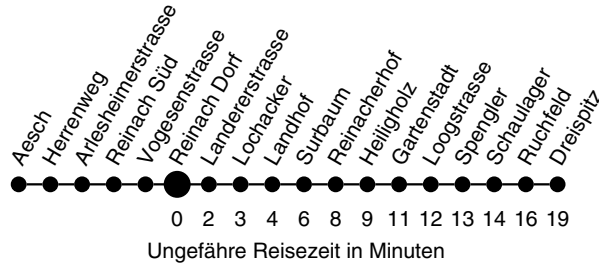

11

Abfahrtszeiten ab
Reinach Dorf

Richtung Dreispitz - St-Louis Grenze

Mo-Do (12.-15.10.15)

Samstag

Sonntag (11.10.15)

4			4
5			5
6			6
7			7
8			8
9			9
10			10
11			11
12			12
13			13
14			14
15			15
16			16
17			17
18			18
19			19
20			20
21	10 25 40 55		10 25 40 55 21
22	10 25 40 55		10 25 40 55 22
23	10 25 40^R 55^R		10 25 40^R 55^R 23
0	12^R 27^R 42^R 57^R		12^R 27^R 42^R 57^R 0
1			1
2			2
3			3

Erläuterungen:

R nur bis Dreispitz (Endstation, kein Tramanschluss Linie 11)

Baselland Transport AG, 4104 Oberwil
Telefon 061 406 11 99 / Fax 061 406 11 22
www.bl.t.ch / info@bl.t.ch

Billetverkauf: Am Billetautomaten
Gültig ab: 11. bis 15. Oktober 2015