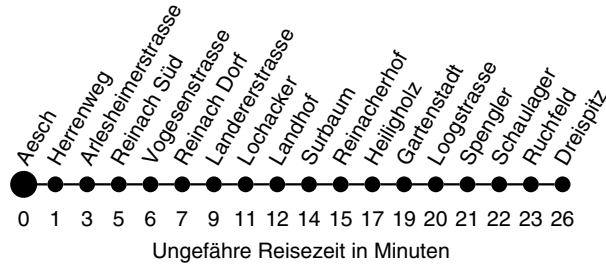

11

Abfahrtszeiten ab
Aesch

Richtung Dreispitz - St-Louis Grenze

Mo-Do (12.-15.10.15)

Samstag

Sonntag (11.10.15)

4			4
5			5
6			6
7			7
8			8
9			9
10			10
11			11
12			12
13			13
14			14
15			15
16			16
17			17
18			18
19			19
20			20
21	03 18 33 48		21
22	03 18 33 48		22
23	03 18 33 ^R 48 ^R		23
0	05 ^R 20 ^R 35 ^R 50 ^R		0
1			1
2			2
3			3

Erläuterungen:

R nur bis Dreispitz (Endstation, kein Tramanschluss Linie 11)

Baselland Transport AG, 4104 Oberwil
Telefon 061 406 11 99 / Fax 061 406 11 22
www.blt.ch / info@blt.ch

Billetverkauf: Am Billetautomaten / Beim Bus-Chauffeur
Gültig ab: 11. bis 15. Oktober 2015