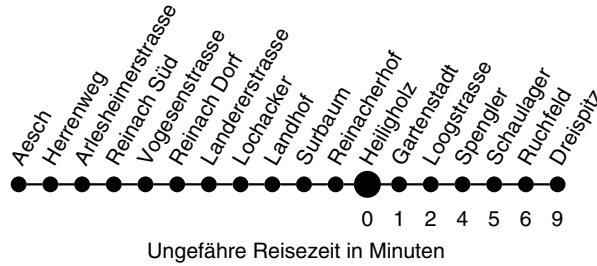

Erläuterungen:

R nur bis Dreispitz (Endstation, kein Tramanschluss Linie 11)

Baselland Transport AG, 4104 Oberwil
Telefon 061 406 11 99 / Fax 061 406 11 22
www.bl.t.ch / info@bl.t.ch

Billetverkauf: Am Billetautomaten
Gültig ab: 11. bis 15. Oktober 2015

11

Abfahrtszeiten ab
Heiligholz

Richtung Dreispitz - St-Louis Grenze

Mo-Do (12.-15.10.15)

Samstag

Sonntag (11.10.15)

4			4
5			5
6			6
7			7
8			8
9			9
10			10
11			11
12			12
13			13
14			14
15			15
16			16
17			17
18			18
19			19
20			20
21	20 35 50		20 35 50 21
22	05 20 35 50		05 20 35 50 22
23	05 20 35 50 ^R		05 20 35 50 ^R 23
0	05 ^R 22 ^R 37 ^R 52 ^R		05 ^R 22 ^R 37 ^R 52 ^R 0
1	07 ^R		07 ^R 1
2			2
3			3