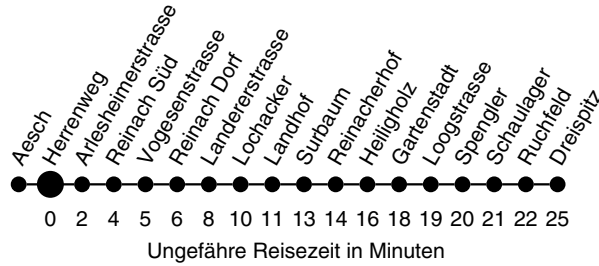

11

Abfahrtszeiten ab
Aesch

Richtung Dreispitz - St-Louis Grenze

Mo-Do (12.-15.10.15)

Samstag

Sonntag (11.10.15)

4			4
5			5
6			6
7			7
8			8
9			9
10			10
11			11
12			12
13			13
14			14
15			15
16			16
17			17
18			18
19			19
20			20
21	03 18 33 48		21
22	03 18 33 48		22
23	03 18 33 ^R 48 ^R		23
0	05 ^R 20 ^R 35 ^R 50 ^R		0
1			1
2			2
3			3

Erläuterungen:

R nur bis Dreispitz (Endstation, kein Tramanschluss Linie 11)

Baselland Transport AG, 4104 Oberwil
Telefon 061 406 11 99 / Fax 061 406 11 22
www.blt.ch / info@blt.ch

Billetverkauf: Am Billetautomaten / Beim Bus-Chauffeur
Gültig ab: 11. bis 15. Oktober 2015

11

Abfahrtszeiten ab
Herrenweg

Richtung Dreispitz - St-Louis Grenze

Mo-Do (12.-15.10.15)

Samstag

Sonntag (11.10.15)

4			4
5			5
6			6
7			7
8			8
9			9
10			10
11			11
12			12
13			13
14			14
15			15
16			16
17			17
18			18
19			19
20			20
21	04 19 34 49		04 19 34 49 21
22	04 19 34 49		04 19 34 49 22
23	04 19 34 ^R 49 ^R		04 19 34 ^R 49 ^R 23
0	06 ^R 21 ^R 36 ^R 51 ^R		06 ^R 21 ^R 36 ^R 51 ^R 0
1			1
2			2
3			3