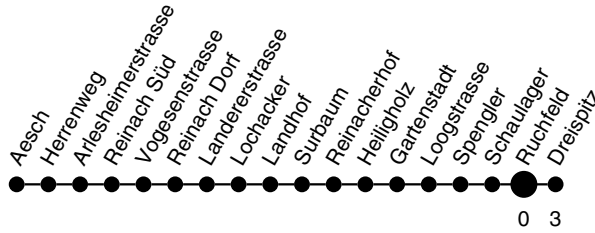

11

Abfahrtszeiten ab
Ruchfeld

Richtung Dreispitz - St-Louis Grenze

Mo-Do (12.-15.10.15)

Samstag

Sonntag (11.10.15)

4			4
5			5
6			6
7			7
8			8
9			9
10			10
11			11
12			12
13			13
14			14
15			15
16			16
17			17
18			18
19			19
20			20
21	27 42 57		27 42 57 21
22	12 27 42 57		12 27 42 57 22
23	12 27 42 57 ^R		12 27 42 57 ^R 23
0	12 ^R 28 ^R 43 ^R 58 ^R		12 ^R 28 ^R 43 ^R 58 ^R 0
1	13 ^R		13 ^R 1
2			2
3			3