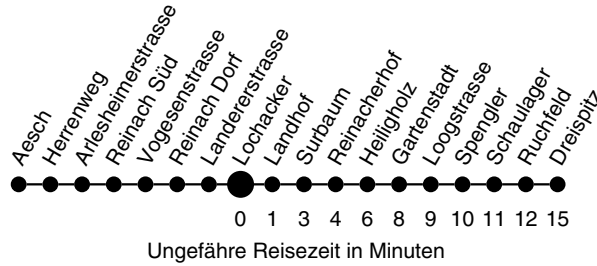

Erläuterungen:

R nur bis Dreispitz (Endstation, kein Tramanschluss Linie 11)

Baselland Transport AG, 4104 Oberwil
Telefon 061 406 11 99 / Fax 061 406 11 22
www.bl.t.ch / info@bl.t.ch

Billetverkauf: Am Billetautomaten
Gültig ab: 11. bis 15. Oktober 2015

11

Abfahrtszeiten ab
Lochacker

Richtung Dreispitz - St-Louis Grenze

Mo-Do (12.-15.10.15)

Samstag

Sonntag (11.10.15)

4			4
5			5
6			6
7			7
8			8
9			9
10			10
11			11
12			12
13			13
14			14
15			15
16			16
17			17
18			18
19			19
20			20
21	14 29 44 59		14 29 44 59 21
22	14 29 44 59		14 29 44 59 22
23	14 29 44 ^R 59 ^R		14 29 44 ^R 59 ^R 23
0	16 ^R 31 ^R 46 ^R		16 ^R 31 ^R 46 ^R 0
1	01 ^R		01 ^R 1
2			2
3			3