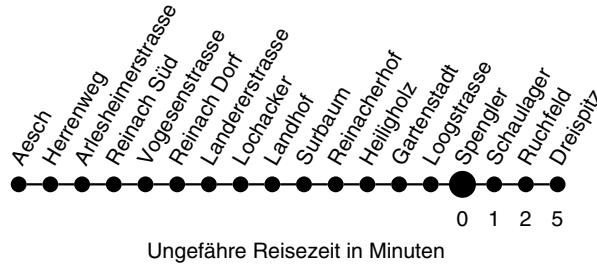

11

Abfahrtszeiten ab
Spengler

Richtung Dreispitz - St-Louis Grenze

Mo-Do (12.-15.10.15)

Samstag

Sonntag (11.10.15)

4			4
5			5
6			6
7			7
8			8
9			9
10			10
11			11
12			12
13			13
14			14
15			15
16			16
17			17
18			18
19			19
20			20
21	24 39 54		24 39 54 21
22	09 24 39 54		09 24 39 54 22
23	09 24 39 54^R		09 24 39 54^R 23
0	09^R 26^R 41^R 56^R		09^R 26^R 41^R 56^R 0
1	11^R		11^R 1
2			2
3			3

Erläuterungen:

R nur bis Dreispitz (Endstation, kein Tramanschluss Linie 11)

Baselland Transport AG, 4104 Oberwil
Telefon 061 406 11 99 / Fax 061 406 11 22
www.blt.ch / info@blt.ch

Billetverkauf: Am Billetautomaten
Gültig ab: 11. bis 15. Oktober 2015