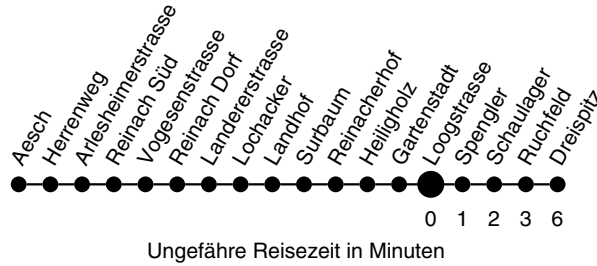

Erläuterungen:

R nur bis Dreispitz (Endstation, kein Tramanschluss Linie 11)

Baselland Transport AG, 4104 Oberwil
Telefon 061 406 11 99 / Fax 061 406 11 22
www.blt.ch / info@blt.ch

Billetverkauf: Am Billetautomaten / Beim Bus-Chauffeur
Gültig ab: 11. bis 15. Oktober 2015

11

Abfahrtszeiten ab
Loogstrasse

Richtung Dreispitz - St-Louis Grenze

Mo-Do (12.-15.10.15)

Samstag

Sonntag (11.10.15)

4			4
5			5
6			6
7			7
8			8
9			9
10			10
11			11
12			12
13			13
14			14
15			15
16			16
17			17
18			18
19			19
20			20
21	23 38 53		23 38 53 21
22	08 23 38 53		08 23 38 53 22
23	08 23 38 53 ^R		08 23 38 53 ^R 23
0	08 ^R 25 ^R 40 ^R 55 ^R		08 ^R 25 ^R 40 ^R 55 ^R 0
1	10 ^R		10 ^R 1
2			2
3			3