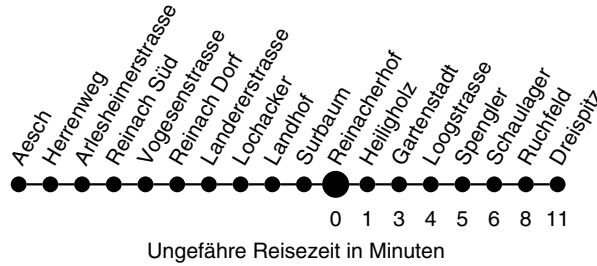

11

Abfahrtszeiten ab
Reinacherhof

Richtung Dreispitz - St-Louis Grenze

Mo-Do (12.-15.10.15)

Samstag

Sonntag (11.10.15)

4			4
5			5
6			6
7			7
8			8
9			9
10			10
11			11
12			12
13			13
14			14
15			15
16			16
17			17
18			18
19			19
20			20
21	18 33 48		18 33 48 21
22	03 18 33 48		03 18 33 48 22
23	03 18 33 48^R		03 18 33 48^R 23
0	03^R 20^R 35^R 50^R		03^R 20^R 35^R 50^R 0
1	05^R		05^R 1
2			2
3			3

Erläuterungen:

R nur bis Dreispitz (Endstation, kein Tramanschluss Linie 11)

Baselland Transport AG, 4104 Oberwil
Telefon 061 406 11 99 / Fax 061 406 11 22
www.bl.t.ch / info@bl.t.ch

Billetverkauf: Am Billetautomaten
Gültig ab: 11. bis 15. Oktober 2015