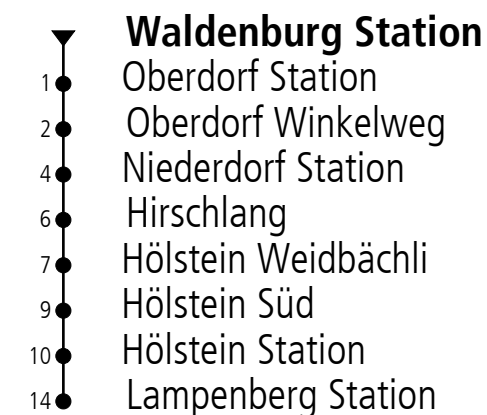

19

Richtung **Lampenberg Station**

Information: BLT Baselland Transport AG, 4104 Oberwil, Tel. 061 406 11 99, info@blt.ch

Gültig ab 21.09.2017

Montag - Freitag	Samstag	Sonntag
4		
5 03 27 48	03	
6 03 18 33 49	03 33	03
7 03 18 33	03 33	03
8 03 18 33	03 33	03
9 03 33	03 33	03
10 03 33	03 33	03 33
11 03 33 48	03 33	03 33
12 03 33	03 33	03 33
13 03 33	03 33	03 33
14 03 33	03 33	03 33
15 03 33	03 33	03 33
16 03 18 33 48	03 33	03 33
17 03 18 33 48	03 33	03 33
18 03 18 33	03 33	03 33
19 03 33	03 33	03 33
20 03 33	03 33	03 33
21 03 33	03 33	03 33
22 03	03	03
23 03	03	03
0 15	15	15
1		
2		
3		

19

Richtung **Lampenberg Station**

Information: BLT Baselland Transport AG, 4104 Oberwil, Tel. 061 406 11 99, info@blt.ch

Gültig ab 21.09.2017

Montag - Freitag					Samstag		Sonntag	
4								
5	04	28	49		04			
6	04	19	34	50	04	34	04	
7	04	19	34		04	34	04	
8	04	19	34		04	34	04	
9	04	34			04	34	04	
10	04	34			04	34	04	34
11	04	34	49		04	34	04	34
12	04	34			04	34	04	34
13	04	34			04	34	04	34
14	04	34			04	34	04	34
15	04	34			04	34	04	34
16	04	19	34	49	04	34	04	34
17	04	19	34	49	04	34	04	34
18	04	19	34		04	34	04	34
19	04	34			04	34	04	34
20	04	34			04	34	04	34
21	04	34			04	34	04	34
22	04				04		04	
23	04				04		04	
0	16				16		16	
1								
2								
3								