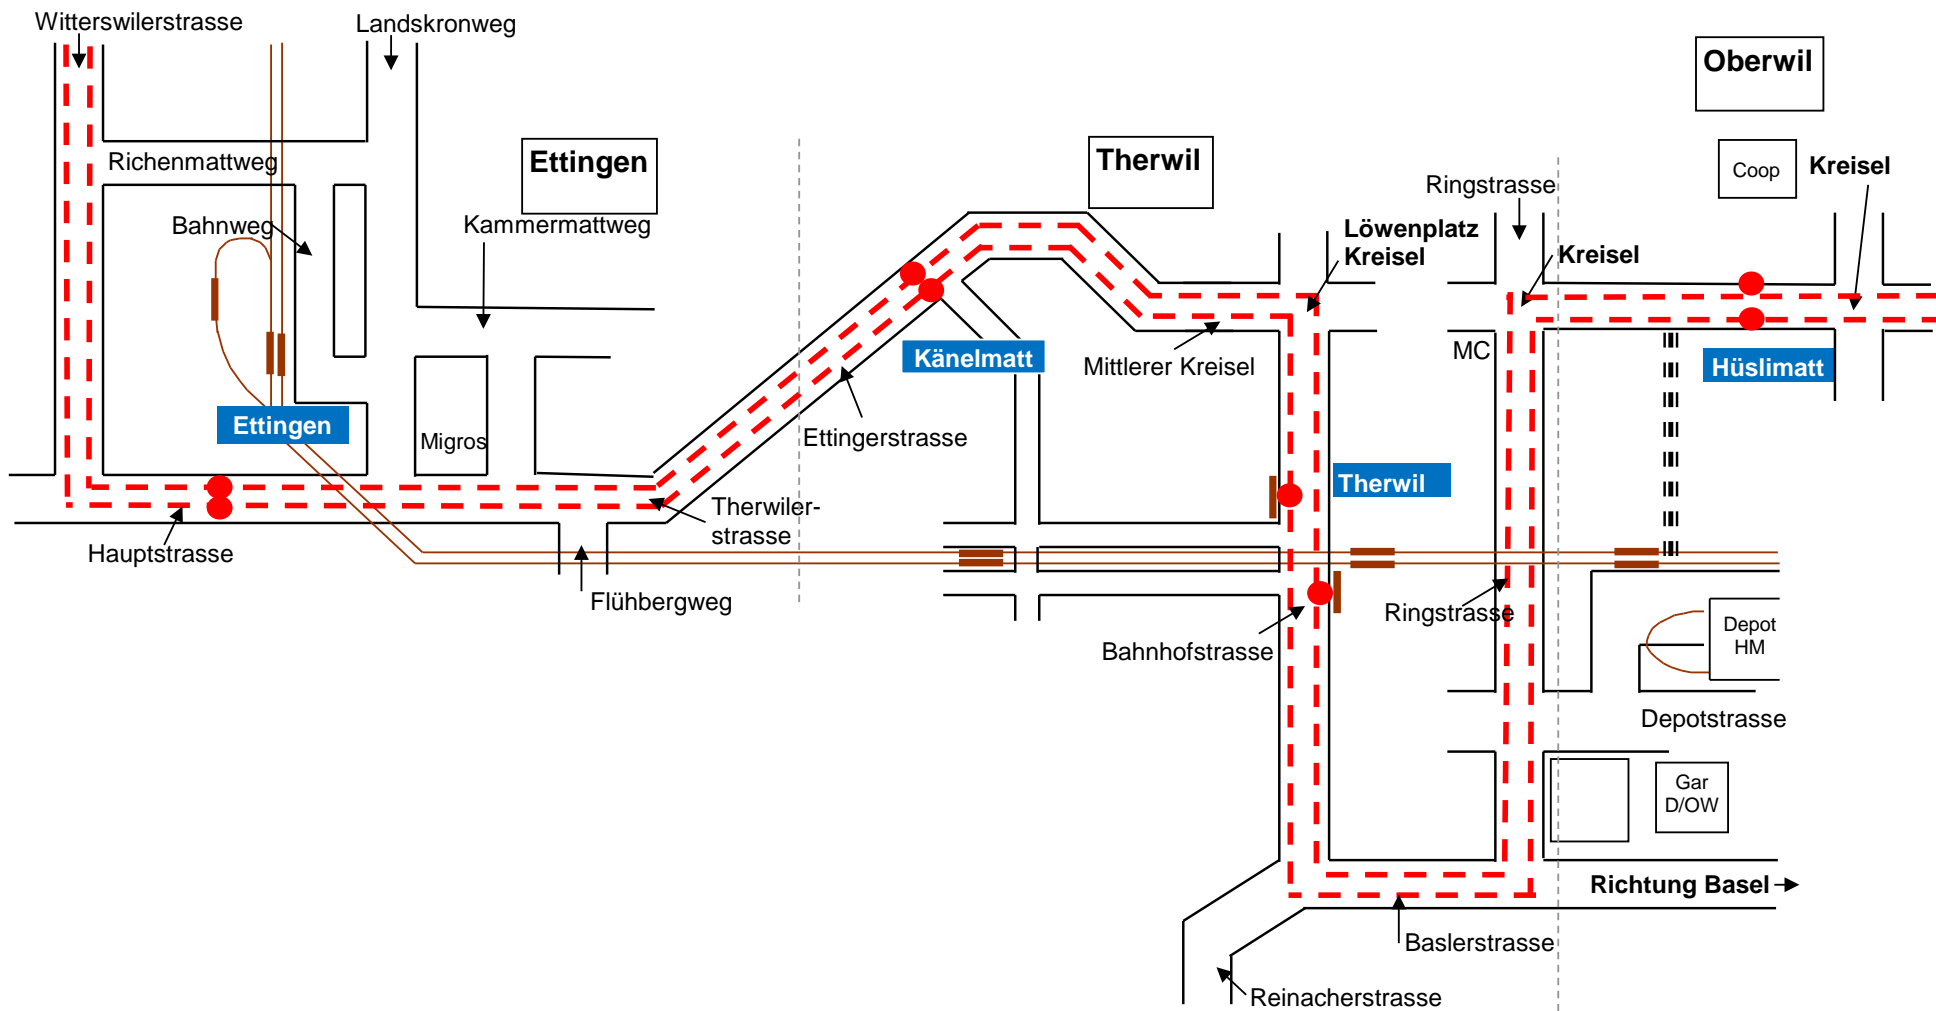

↑ Richtung Rodersdorf

Therwil

Oberwil

Bottmingen

Langmattstrasse

Hauptstrasse

Allschwilerstrasse

Binnerstrasse

Auf der Wacht

Oberwilerstrasse

Ringstrasse

Mühleasse

Böttminderstrasse

Schlossgasse

Kreisel

11HM

L/BO

Stefan  
Gschwind-Str.

Mühlemattstrasse

Bahnhofstrasse

Langmattstrasse

Tramdepot  
Hüslimatt

Bruderholzstrasse

Richtung Basel →

Birsigstrasse  
Zufahrtsstrasse

Auverg  
Steinenvorstadt

Kreisel  
Bruderholzstr.

Batteriestrasse  
Bottmülmühle

Bruderholzstrasse

Baslerstrasse  
Binningerstrasse

Margarethenstich

Erdbeergraben