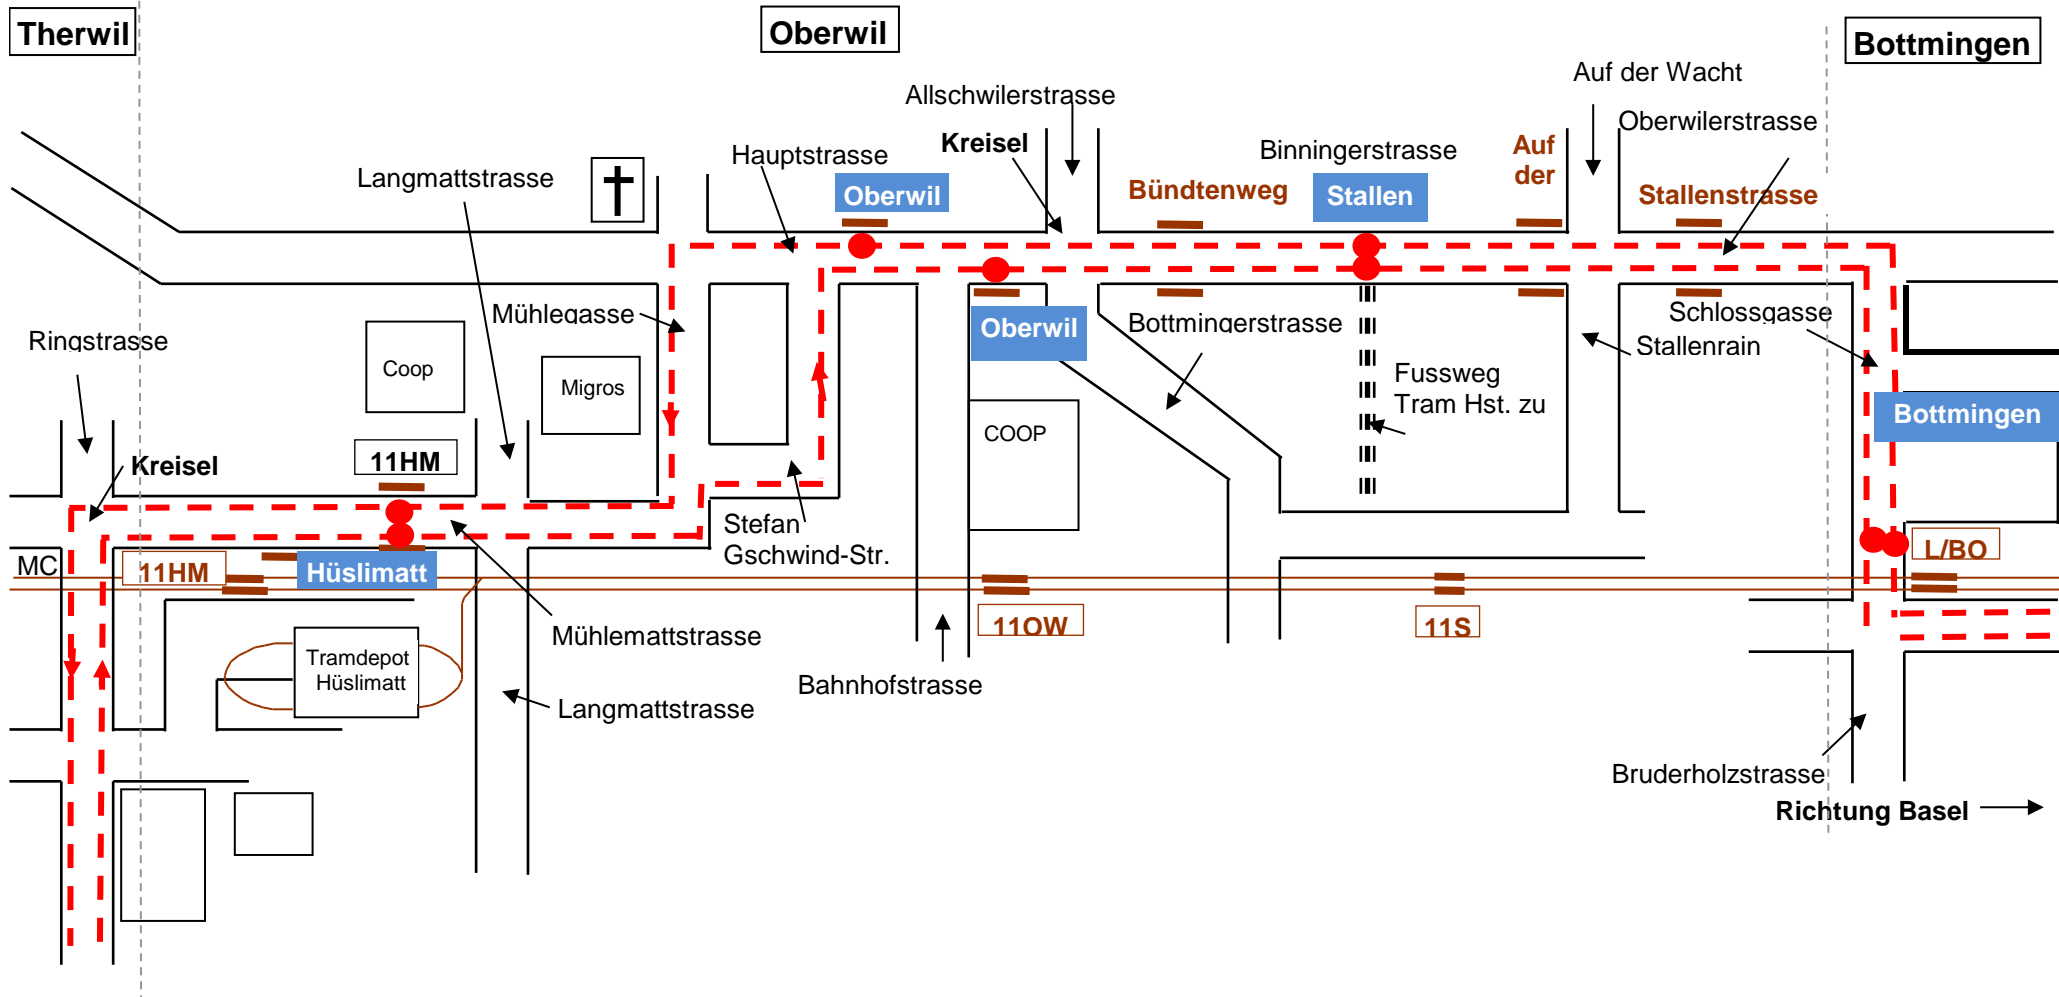

↑ Richtung Rodersdorf

Therwil

Oberwil

Bottmingen

Langmattstrasse

Hauptstrasse

Allschwilerstrasse

Binnerstrasse

Auf der Wacht

Oberwilerstrasse

Ringstrasse

Mühleasse

Böttminderstrasse

Schlossgasse

Kreisel

11HM

L/BO

Stefan  
Gschwind-Str.

Mühlemattstrasse

Bahnhofstrasse

Langmattstrasse

Tramdepot  
Hüslimatt

Bruderholzstrasse

Richtung Basel →

Birsigstrasse  
Zufahrtsstrasse

Auverg  
Steinenvorstadt

Kreisel  
Bruderholzstr.

Batteriestrasse  
Bottmülmühle

Bruderholzstrasse

Baslerstrasse  
Binningerstrasse

Margarethenstich

Erdbeergraben