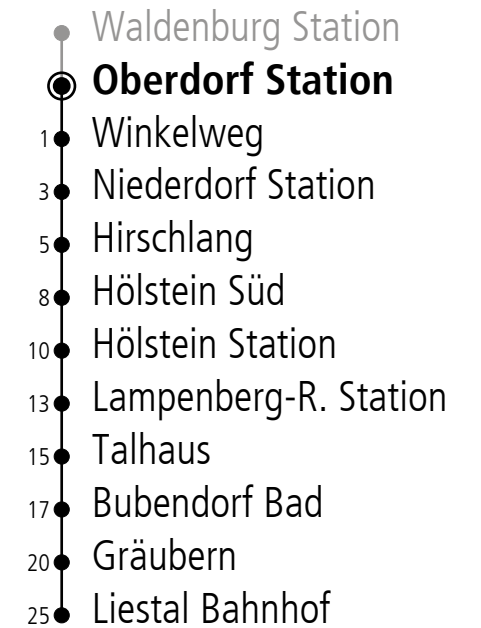

- **Waldenburg Station**
- 1 ● Oberdorf Station
- 2 ● Winkelweg
- 4 ● Niederdorf Station
- 7 ● Hirschlang
- 10 ● Hölstein Süd
- 11 ● Hölstein Station
- 14 ● Lampenberg-R. Station
- 17 ● Talhaus
- 19 ● Bubendorf Bad
- 22 ● Gräubern
- 26 ● Liestal Bahnhof

19

Richtung **Liestal Bahnhof**

Information: BLT Baselland Transport AG, 4104 Oberwil, Tel. 061 406 11 99, info@blt.ch

Gültig von 14.10.2023 bis 15.10.2023

Samstag, 14.10.2023

Sonntag, 15.10.2023

4					
5	04	34			
6	04	34			
7	04	34	48		
8	04	18	34	48	
9	04	18	34	48	
10	04	18	34	48	
11	04	18	34	48	
12	04	18	34	48	
13	04	18	34	48	
14	04	18	34	48	
15	04	18	34	48	
16	04	18	34	48	
17	04	18	34	48	
18	04	18	34	48	
19	04	18	34	48	
20	04	18	51		
21	18	51			
22	18	51			
23	18	51			
0	18				
1	34				
2	43				
3	43				
4					

- Waldenburg Station
- Oberdorf Station
- **Winkelweg**
- 1 ● Niederdorf Station
- 4 ● Hirschlang
- 7 ● Hölstein Süd
- 8 ● Hölstein Station
- 11 ● Lampenberg-R. Station
- 14 ● Talhaus
- 16 ● Bubendorf Bad
- 19 ● Gräubern
- 23 ● Liestal Bahnhof