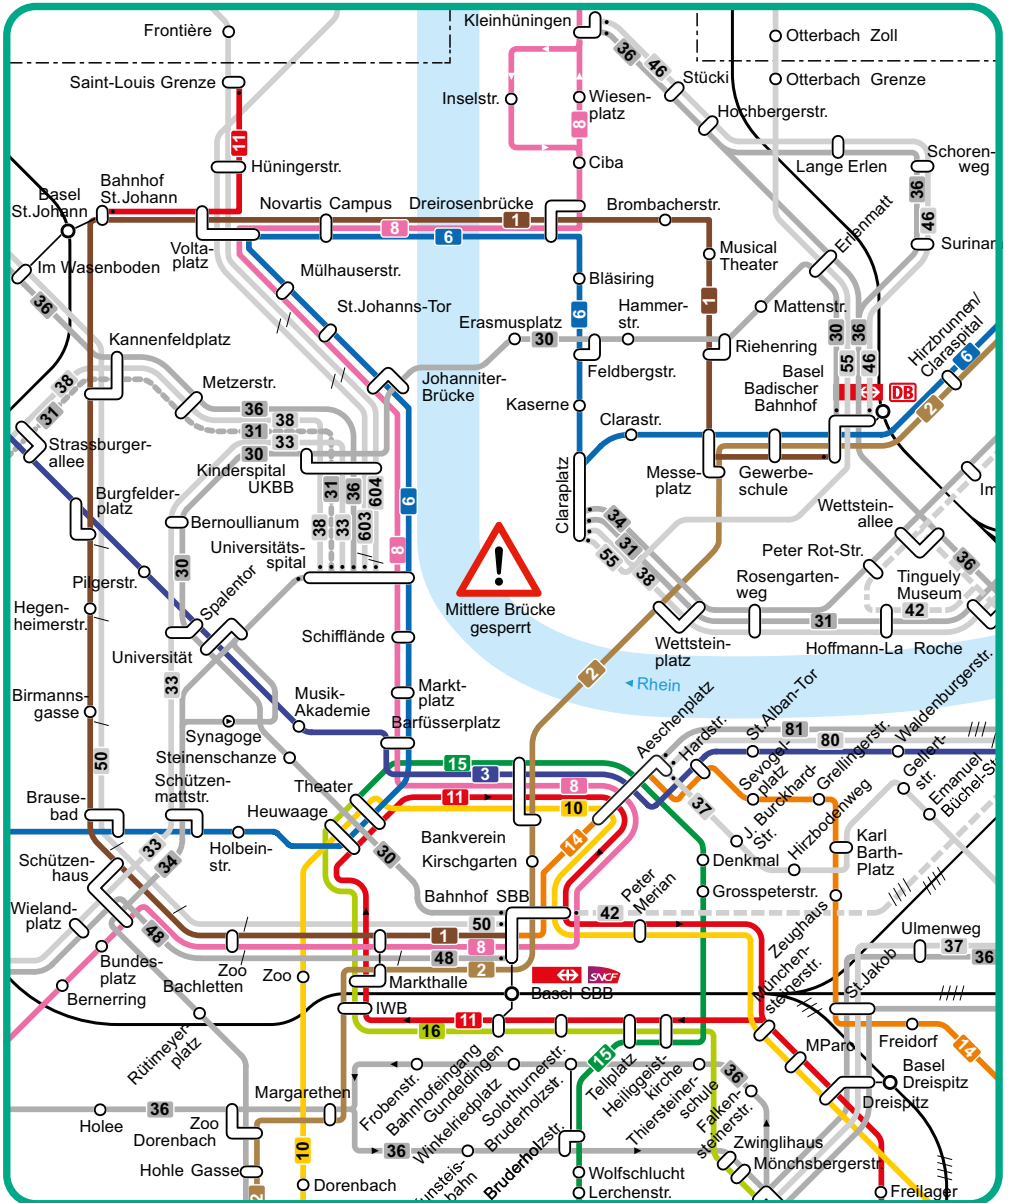

Linienführung

Linie 1

ab Bahnhof SBB nach Dreirosenbrücke	00.03	00.18	00.33	00.48	01.03^a	01.18
ab Dreirosenbrücke nach Bahnhof SBB	00.03	00.18	00.33	00.48	01.03	01.48^b

Linie 2

ab Messeplatz nach Binningen Kronenplatz	00.14	00.29	00.44	00.59	01.14		
ab Bankverein nach Eglisee	00.13	00.28	00.43	00.58	01.13	01.28	01.43^c

Linie 3

ab Barfüsserplatz nach Burgfelderhof/ Gare de St-Louis	23.51	00.06^d	00.21	00.36	00.51	01.06^e
ab Barfüsserplatz nach Birsfelden Hard	00.02	00.17	00.32	00.47	01.02	

Linie 6

ab Claraplatz nach Riehen Grenze	00.00	00.10	00.20	00.30	00.40	00.50	01.00	01.10
ab Claraplatz nach Morgartenring	00.29^f	00.39^f	00.49^f	00.59^f	01.09	01.19	01.29	01.39
ab Morgartenring nach Allschwil Dorf	23.55	00.05	00.15	00.25	00.35	00.45	00.55	01.05
ab Dreirosenbrücke nach Morgartenring	00.43	01.03	01.13	01.23	01.33	01.43	01.52	02.02
ab Schiffflände nach Morgartenring	00.40	00.50	01.00	01.10	01.20	01.30	01.40	01.50
	02.00	02.10						

Linie 8

ab Bankverein nach Weil am Rhein	00.32	00.42	00.52	01.02	01.12	01.16^g	01.21^g	01.31^g
	01.41^g	01.51^g						

Linie 10

ab Theater nach Dornach Arlesheim Bhf	23.00	23.15	23.30	23.45	00.00	00.15	00.30	00.45
ab Theater nach Rodersdorf	01.00	01.15	01.30	01.45	02.00	02.15	02.30	03.30
	23.25^h	23.40	23.55^h	00.10	00.25^h	00.40	00.55^h	01.10
	01.25^h	01.40	01.55^h	02.10^h	02.25^h	02.40^h	03.10^h	03.40^h

Linie 11

ab Theater nach Aesch	23.39	23.47	23.54	00.02	00.09	00.24	00.39	00.54
via Bankverein – Bahnhof SBB	01.09	01.24	01.39	01.54	02.09	02.32	03.32	
ab Bahnhof St. Johann nach St.-Louis Grenze	23.32	23.47	00.02	00.17	00.32	00.47	01.02	01.17
	01.32	01.47						
ab Voltaplatzⁱ nach St.-Louis Grenze	23.33	23.48	00.03	00.18	00.33	00.48	01.03	01.18
	01.33	01.48						

Linie 14

ab Aeschplatz nach Pratteln	23.51	00.06	00.21	00.36	00.51	01.06	01.21

Linie 15

ab Bankverein nach Bruderholz	23.59	00.14	00.29	00.44	00.59

Linie 16

ab Theater nach Bruderholz	23.58	00.13	00.28	00.43	00.58

Zeichenerklärung

- A ab Brausebad nach Morgartenring
- B ab Birmannsgasse nach Morgartenring
- C via Messeplatz, Riehenring nach Depot Wiesenplatz
- D nach Gare de St. Louis
- E via Voltaplatz, Kannenfeldplatz, Birmannsgasse
- F mit Anschluss auf Bus Nr. 6 ab Morgartenring nach Allschwil
- G bis Wiesenplatz
- H fährt nur bis Flüh
- I fährt nur bis Ettingen
- J ab Innenstadt mit Linie 6 oder 8 zum Voltaplatz