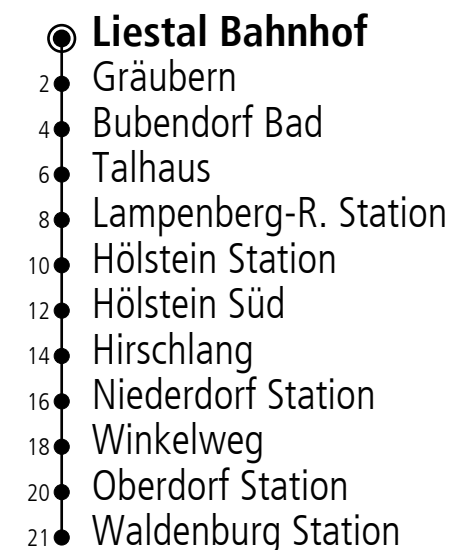

19

Richtung Waldenburg Station

Information: BLT Baselland Transport AG, 4104 Oberwil, Tel. 061 406 11 99, info@blt.ch

Gültig von 03.04.2023 bis 09.12.2023

	Montag - Freitag	Samstag	Sonntag
4			
5	34	34	34
6	04 24 34 50	04 34	04 34
7	04 24 34 54	04 34	04 34
8	04 24 34 54	04 24 34 54	04 34
9	04 24 34 54	04 24 34 54	04 34
10	04 24 34 54	04 24 34 54	04 24 34 54
11	04 24 34 54	04 24 34 54	04 24 34 54
12	04 24 34 54	04 24 34 54	04 24 34 54
13	04 24 34 54	04 24 34 54	04 24 34 54
14	04 24 34 54	04 24 34 54	04 24 34 54
15	04 24 34 54	04 24 34 54	04 24 34 54
16	04 24 34 54	04 24 34 54	04 24 34 54
17	04 24 34 54	04 24 34 54	04 24 34 54
18	04 24 34 54	04 24 34 54	04 24 34 54
19	04 24 34 54	04 24 34 54	04 24 34 54
20	04 24 34 58	04 24 34 58	04 24 34 58
21	24 58	24 58	24 58
22	24 58	24 58	24 58
23	24 58	24 58	24 58
0	24 58	24 58	24 58
1			
2	05 ^H	05	
3	05 ^H	05	
4	05 ^H	05	

H = verkehrt nur Freitag

An Feiertagen gilt der Sonntagsfahrplan. Als Feiertage gelten: Neujahr, Karfreitag, Ostermontag, 1. Mai, Auffahrt, Pfingstmontag, 1. August, 25. und 26. Dezember

19

Richtung Waldenburg Station