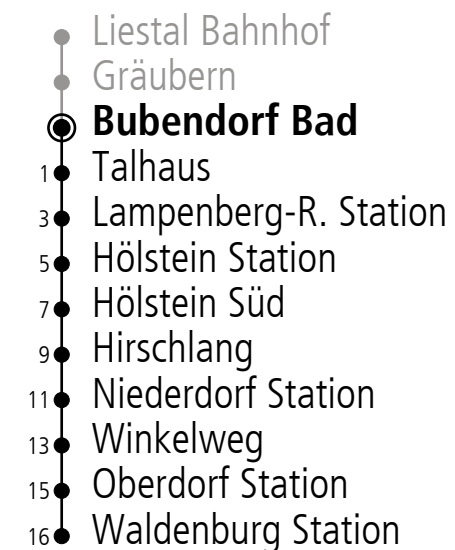

H = verkehrt nur Freitag

An Feiertagen gilt der Sonntagsfahrplan. Als Feiertage gelten: Neujahr, Karfreitag, Ostermontag, 1. Mai, Auffahrt, Pfingstmontag, 1. August, 25. und 26. Dezember

19

Richtung **Waldenburg Station**