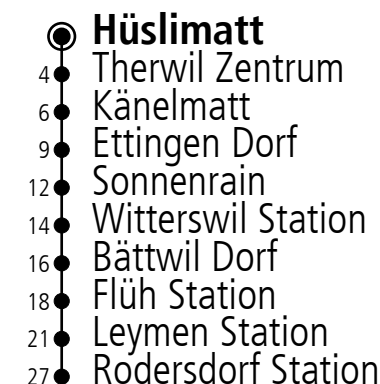

10

Richtung Rodersdorf Station

Information: BLT Baselland Transport AG, 4104 Oberwil, Tel. 061 406 11 99, info@blt.ch

Gültig von 30.06.2023 bis 02.07.2023

	Freitag	Samstag	Sonntag
4		20 _B 49	49
5		19 28 _C 45	19 29 _C 45
6		02 17 _C 32 47 _C	02 17 _C 32 47 _C
7		02 17 _C 32 47 _C	02 17 _C 32 47 _C
8		02 17 _C 24 _B 32 39 _B 47 _C 54 _B	02 17 _C 32 47 _C
9		02 09 _B 17 _C 24 _B 32 39 _B 47 _C 54 _B	02 17 _C 32 47 _C
10		02 09 _B 17 _C 24 _B 32 39 _B 47 _C 54 _B	02 17 _C 32 47 _C
11		02 09 _B 17 _C 24 _B 32 39 _B 47 _C 54 _B	02 17 _C 32 47 _C 57 _C
12		02 09 _B 17 _C 24 _B 32 39 _B 47 _C 54 _B	07 _C 17 27 _C 37 _C 47 57 _C
13		02 09 _B 17 _C 24 _B 32 39 _B 47 _C 54 _B	07 _C 17 27 _C 37 _C 47 57 _C
14		02 09 _B 17 _C 24 _B 32 39 _B 47 _C 54 _B	07 _C 17 27 _C 37 _C 47 57 _C
15		02 09 _B 17 _C 24 _B 32 39 _B 47 _C 54 _B	07 _C 17 27 _C 37 _C 47 57 _C
16		02 09 _B 17 _C 24 _B 32 39 _B 47 _C 54 _B	07 _C 17 27 _C 37 _C 47 57 _C
17		02 09 _B 17 _C 24 _B 32 39 _B 47 _C 54 _B	07 _C 17 27 _C 37 _C 47 57 _C
18		02 09 _B 17 _C 24 _B 32 39 _B 47 _C 54 _B	07 _C 17 27 _C 37 _C 47 57 _B
19		02 09 _B 17 _C 24 _B 32 39 _B 47 _C 54 _B	09 _C 17 27 _B 39 _C 47 57 _B
20	54 _B	02 17 _C 32 47 _C	09 _C 17 32 47 _C
21	02 17 _C 32 47 _C	02 17 _C 32 47 _C	02 17 _C 32 47 _C
22	02 17 _C 32 47 _C	02 17 _C 32 47 _C	02 17 _C 32 47 _C
23	02 17 _C 32 47 _C	02 17 _C 32 47 _C	02 17 _C 32 47 _C
0	02 17 _C 32 47 _C	02 17 _C 32 47 _C	02 17 _C 32 47 _C
1	02 17 _C 37 50 _B	02 17 _C 37 50 _B	02
2	50 _B	50 _B	
3	50 _B	50 _B	
4			

- Hüslimatt
- Therwil Zentrum
- Känelmatt
- Ettingen Dorf
- Sonnenrain
- Witterswil Station
- Bättwil Dorf
- **Flüh Station**
- 2 ● Leymen Station
- 9 ● Rodersdorf Station

10

Richtung **Rodersdorf Station**

- Hüslimatt
- Therwil Zentrum
- Känelmatt
- Ettingen Dorf
- Sonnenrain
- Witterswil Station
- Bättwil Dorf
- Flüh Station
- **Leymen Station**
- **Rodersdorf Station**